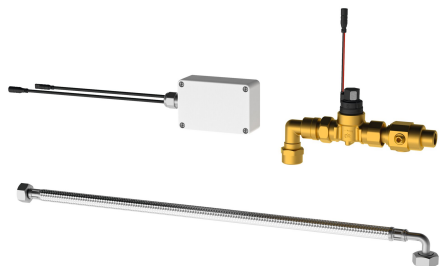

KWC F5

Inteligentna jednostka pisuar do pisuarów szeregowych ze stali szlachetnej

Modell-Linie: F5 | ACEF3004

Armatura spłukująca | Armatura spłukująca do pisuarów sterowana elektronicznie

KWC-No.

2030072412

F5 Inteligentna jednostka pisuarowa do pisuarów szeregowych ze stali szlachetnej

F5 Inteligentna jednostka pisuarowa do montażu w obszarze dopływu wody do pisuarów szeregowych CAMPUS. Wstępnie zamontowane kolanka rurowymi do przyłącza wody DN 15 i rury spłukującej, zespół armatury z regulatorem ilości wody z sitkiem, zawór elektromagnetyczny i wąż. Jednostka sterująca w zamkniętej skrzynce z tworzywa sztucznego do bezprzewodowej komunikacji z inteligentnym czujnikiem pisuarowym F5. Możliwość

wyboru wersji z zasilaniem bateryjnym za pomocą baterii litowej 6 V (CR-P2) na każdą jednostkę sterującą lub osobnym zasilaniem poprzez zasilacz 6,75 V / 12 V DC.

Pojemnik włącznie z baterią lub zasilacz i kabel przedłużający należy zamówić osobno.