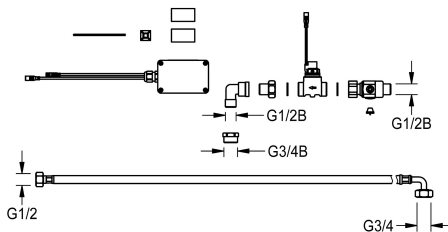

KWC F5

Inteligentna jednostka pisuar do pisuarów szeregowych ze stali szlachetnej

Modell-Linie: F5 | ACEF3004

Armatura spłukująca | Armatura spłukująca do pisuarów sterowana elektronicznie

KWC-No.

2030072412

F5 Inteligentna jednostka pisuarowa do pisuarów szeregowych ze stali szlachetnej

F5 Inteligentna jednostka pisuarowa do montażu w obszarze dopływu wody do pisuarów szeregowych CAMPUS. Wstępnie zamontowane kolanka rurowymi do przyłącza wody DN 15 i rury spłukującej, zespół armatury z regulatorem ilości wody z sitkiem, zawór elektromagnetyczny i wąż. Jednostka sterująca w zamkniętej skrzynce z tworzywa sztucznego do bezprzewodowej komunikacji z inteligentnym czujnikiem pisuarowym F5. Możliwość