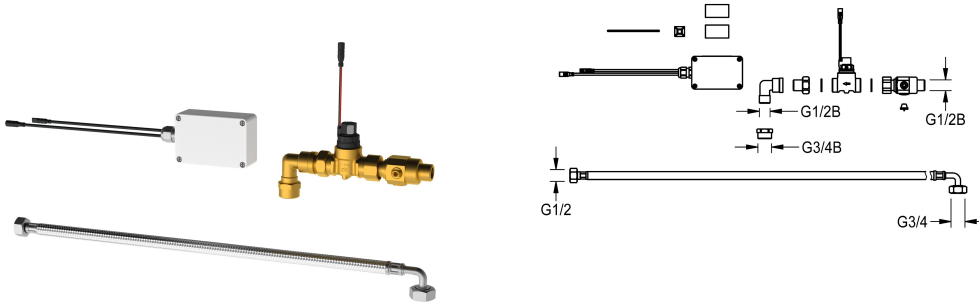

KWC F5

Smart urinal unit for series of urinals made of stainless steel

Modell-Linie: F5 | ACEF3004

Spolssystem | Elektroniska urinoarspolningssystem

KWC-No.

2030072412

F5 smart urinal unit for row urinals made of stainless steel

F5 smart urinalenhet för installation inom vatteninloppsområdet i CAMPUS urinalserien. Vattengång förmonterad med rörkrökar för DN 15 vattenanslutning och spolrör, ventilmontage med vattenmängdsreglering inklusive sil, magnetventil och slang. Styrenhet i förseglad plastlåda för trådlös kommunikation med F5 smart urinalsensor. Antingen för batteridrift med 6 V litiumbatteri

(CR-P2) per styrenhet eller separat strömförsörjning via nätaggregat 6,75 V/12 V DC.

Batterifack inklusive batteri eller nätaggregat med förlängningskabel måste beställas separat.

Technical Data

Fyllnads kvantitet

Extension cable 5 m

2030043814
ACEX9010