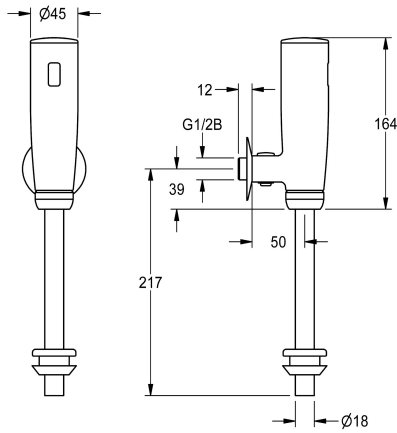

KWC F3E

Elektronická pisoárová splachovací armatura k montáži na omítku

Modell-Linie: F3E | F3EF3001

Splachovací armatury | Elektronické pisoárové splachovací armatury

KWC-No.

2030072417

F3E Pisoárová splachovací armatura DN 15 k montáži na omítku, optoelektronicky řízená. Řídící elektronika, kartuše s elektromagnetickým ventilem, lithiová baterie 6 V (CR-P2) a senzor v celokovovém tělese, leštěná chromovaná mosaz. S uzavíratelným regulátorem množství vody, spojkou pro připojení pisoáru,

DN 15

Velikost přívodní trubky

G 1/2 B

Materiál armatury

mosaz

Parametrizace

Dálkové ovládní

Napájení