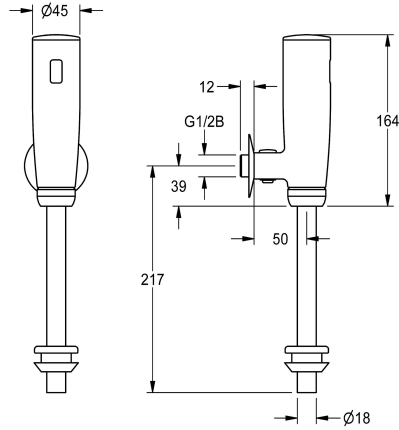

### KWC-Nr.

**2030072417**

F3E Urinalspülarmatur DN 15 für Aufputzmontage, optoelektronisch gesteuert. Steuerelektronik, Magnetventilkartusche, 6 V Lithium Batterie (CR-P2) und Sensor im Ganzmetallgehäuse, Messing poliert verchromt. Mit absperrbarer Wassermengenregulierung, Urinalverbinder, Spülrohr und Rosette.