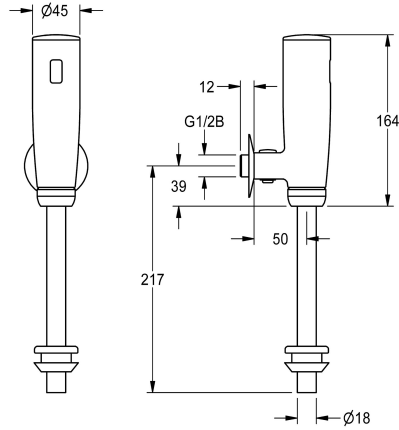

## KWC F3E

Flussometro elettronico per orinatoio per installazione a parete

Modell-Linie: F3E | F3EF3001

Rubineria di flussaggio | Flussometri elettronici per orinatoio

### KWC-No.

**2030072417**

Bidirezionale e il telecomando a 2 pulsanti, vedere pagina 226

F3E Flussometro per orinatoio DN 15 per installazione a parete, a comando opto-elettronico. Elettronica di comando, cartuccia a valvola magnetica, batteria al litio 6 V (CR-P2) e sensore in alloggiamento metallico, ottone cromato lucido. Con regolazione separata della portata d'acqua, connettori, tubo di cacciata e

### Dati tecnici

Disinfezione termica regolata ex fabbrica

Principio di funzionamento

ATT-WS-HYGIENE-FLUSH

Diametro mandata

Dimensione mandata

Materiale connessioni

Parametrizzazione