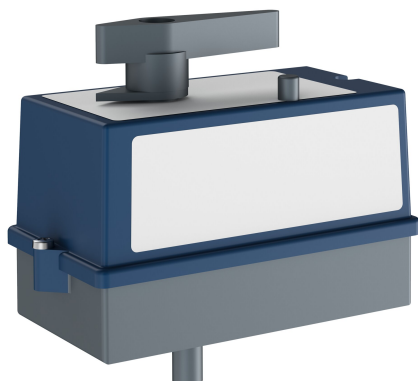

## KWC

### Motoraandrijving voor 3-wegklep

Modell-Linie: AQUA3000OPEN | ACEX9017

Aqua 3000 open Watermanagementsysteem | Accessoires voor watermanagement

#### KWC-No.

**2030072445**

Motoraandrijving voor 3-wegklep

Motoraandrijving voor aansturing van 3-wegklep. Aansturing via elektronische module met vermogensschakelaar, 24 V AC.