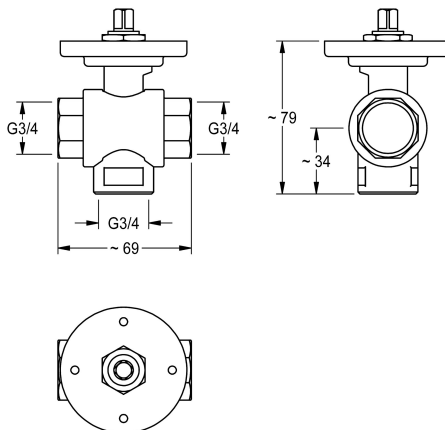

KWC
3-Wege-Ventil

Modell-Linie: **AQUA3000OPEN** | **ACEX9018** | **2030072446** | EAN/GTIN: **7612982352386**
Wassermanagement | Wassermanagement

Artikel-Nummer

2030072446
3-Wege-Ventil DN 20

2030072447
3-Wege-Ventil DN 32

3-Wege-Ventil DN 20 zur Durchführung einer thermischen Desinfektion kalt- und warmwasserseitig bei Einsatz eines nachgeschalteten Thermostaten.

Notwendiger Motorantrieb muss separat bestellt werden.

Technische Daten

Nennweite

DN 20

Typ des Funktionsteils

3-Wege Ventil

Notwendiges Zubehör

Motorantrieb für 3-Wege-Ventile

2030072445
ACEX9017