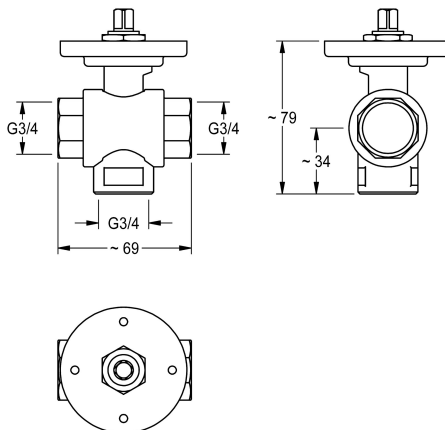

### 3-wegklep

Modell-Linie: AQUA3000OPEN | ACEX9018 | 2030072446 | EAN/GTIN: 7612982352386  
Aqua 3000 open Watermanagementsysteem | Accessoires voor watermanagement

#### Artikelnummer

**2030072446**  
3-wegklep DN 20

**2030072447**  
3-wegklep DN 32

3-wegklep DN 20 voor het uitvoeren van een thermische desinfectie aan koud- en warmwaterzijde bij toepassing van een nageschakelde thermostaat.

#### Technical Data

Diameter nominaal

DN 20

Type functionerend onderdeel

3-WAY-VALVE