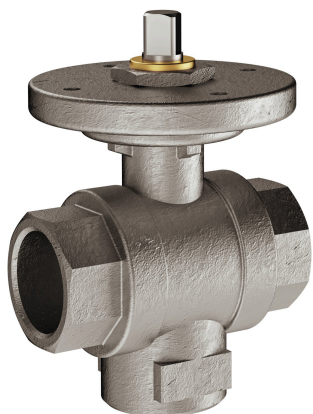

## KWC

### 3-wegklep

Modell-Linie: AQUA3000OPEN | ACEX9018 | 2030072446 | EAN/GTIN: 7612982352386  
Aqua 3000 open Watermanagementsysteem | Accessoires voor watermanagement

#### Artikelnummer

**2030072446**  
3-wegklep DN 20

**2030072447**  
3-wegklep DN 32

3-wegklep DN 20 voor het uitvoeren van een thermische desinfectie aan koud- en warmwaterzijde bij toepassing van een nageschakelde thermostaat.

#### Technical Data

Diameter nominaal

DN 20

Type functionerend onderdeel

3-WAY-VALVE