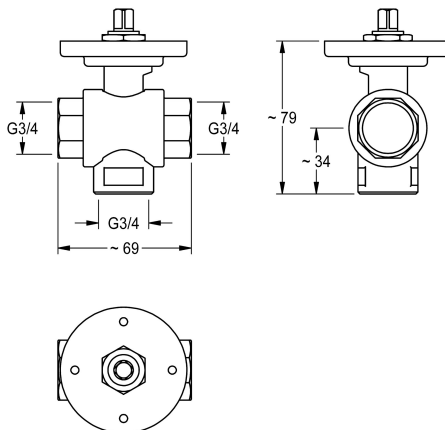

## KWC 3-wegklep

Modell-Linie: AQUA3000OPEN | ACEX9018 | 2030072446 | EAN/GTIN: 7612982352386  
Aqua 3000 open Watermanagementsysteem | Accessoires voor watermanagement

### Artikelnummer

**2030072446**  
3-wegklep DN 20

**2030072447**  
3-wegklep DN 32

3-wegklep DN 20 voor het uitvoeren van een thermische desinfectie aan koud- en warmwaterzijde bij toepassing van een nageschakelde thermostaat.

### Technical Data

Diameter nominaal

DN 20

Type functionerend onderdeel

3-WAY-VALVE