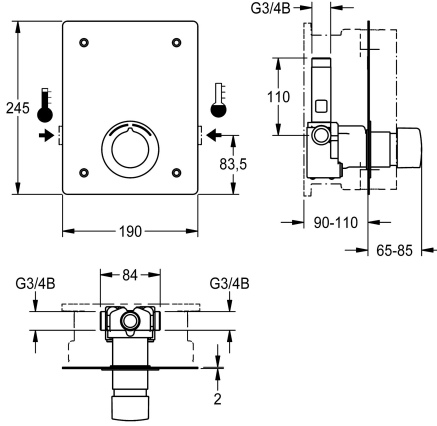

KWC F5S-Mix

Itsesulkeutuva suihkuhana piiloasennukseen

Modell-Linie: F5S | F5SM2013

Suihkut ja suihkupaneelit | Itsesulkeutuvat suihkut

KWC-No.

2030072468

NEW

Itsesulkeutuva yksiohena F5S-Mix, DN 15 suihkutiloihin, piiloasennettavaksi asennussarjana esiasennussarjaan. Soveltuu erityisesti tiloihin, joihin kohdistuu ilkvallan riski. Itsesulkeutuva hydraulinen FRAMIC-toimiosa vähän huoltoa tarvitseva ja tukkeutumaton. Keraamisella kiekkotekniikalla, jonka erotusmenetelmä käyttävä rakenne mahdollistaa virtauspaineesta riippumattoman toiminnan. Virtausaika

säädettävissä portaattomasti. Varustettu säädettävällä ja tahattomalta kääntämiseltä suojatulla lämpötilanrajoittimella. Liitetään lämpimään ja kylmään veteen. Täysmetallirakenne, näkyvät osat kromattu ja kiillotettu. Kansilevy ruostumatonta terästä 190 x 245 x 2 mm. Kiinnitys edestä turvaruuveilla, kromattu peitekanssi, takaiskuventtiili ja sihdit. Syvyys säädettävissä 20 mm. Huoltoluukku 3600009488 tilattava erikseen.

Tekniset tiedot

Lisä liitännät
ATT-WS-BACKFLOWPREVENTER
ATT-WS-BUILTINMODEL
Juomaveden laskentavirtaama
Kuuman veden laskentavirtaama
Kierro
A3000 open-yhteensopiva
Liitäntä maksulliseen juomavesiautomaattiin
Kansilevyn korkeus
Kansilevyn leveys
suodattimella
Säädettävä virtausaika
Toiminnallinen periaate
käsisuihkua varten
ATT-WS-HYGIENE-FLUSH
Nimellinen halkaisija
Sisääntuloaukon koko
Lukitusmekanismi
Kotelon materiaali
liittimen materiaali
Maksimi virtausaika
Minimi virtauspaine
Minimi virtausaika
Sekoituksen tyyppi