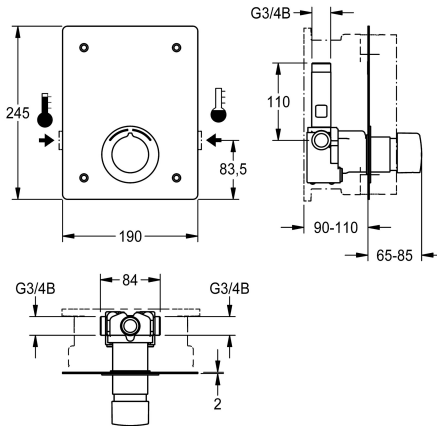

KWC F5S-Mix

Mitigeur de douche temporisé pour montage mural

Modell-Linie: F5S | F5SM2013

Douches | Douches à commande hydraulique

KWC-No.

2030072468

NEW

Mitigeur monocommande à fermeture automatique F5S-Mix DN 15 en tant que kit prêt à l'emploi pour le montage mural encastré. Spécialement adapté aux établissements exposés au vandalisme. Cartouche mélangeuse à fermeture automatique FRAMIC, à commande hydraulique, nécessitant peu de maintenance et sans stagnation, avec technique à disques de céramique, fermant automatiquement, indépendante de la pression de débit grâce à la

construction à fluides séparés. Durée d'écoulement réglable en continu. Avec butée de température réglable anti-torsion. Pour le raccordement aux arrivées d'eau chaude et d'eau froide. Structure entièrement métallique, pièces visibles en laiton chromé poli. Plaque de recouvrement en acier inoxydable 190 x 245 x 2 mm. Fixation par l'avant avec vis de sécurité, rosace chromée, clapet antiretour et filtre. Ajustage de profondeur possible de 20 mm.

Données techniques

Connexions supplémentaires
ATT-WS-BACKFLOWPREVENTER
ATT-WS-BUILTINMODEL
Calcul de débit de l'eau froide
Calcul de débit de l'eau chaude
Circulation
A3000 open-compatible
Connexion avec distributeur d'eau payante
Hauteur de la plaque de recouvrement
Largeur de la plaque de recouvrement
avec filtre
Durée d'écoulement réglable
Principe de fonctionnement
pour douche à main
ATT-WS-HYGIENE-FLUSH
Diamètre intérieur
Taille de l'alimentation
Mécanisme de fermeture
Matière du boîtier
Matière de l'installation
Durée maximale de rinçage
Pression dynamique minimale
Durée d'écoulement minimum
Type de mélangeur

Non
Oui
FINISHING
0.15 l/s
0.15 l/s
Non
Non
Pas possible
245 mm
190 mm
Oui
Oui
Fermeture automatique hydraulique
Non
Non
DN 15
G 3/4 B
TOP-CERAMIC
Acier inoxydable
Laiton
35 Secondes
0.5 Bar
5 Secondes
Oui