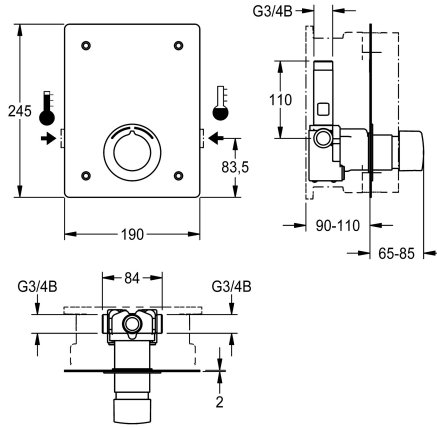

KWC F5S-Mix Mitigeur de douche temporisé pour montage mural

Modell-Linie: F5S | F5SM2013
Douches | Douches à commande hydraulique

KWC-No.

2030072468

NEW

Mitigeur monocommande à fermeture automatique F5S-Mix DN 15 en tant que kit prêt à l'emploi pour le montage mural encastré. Spécialement adapté aux établissements exposés au vandalisme. Cartouche mélangeuse à fermeture automatique FRAMIC, à commande hydraulique, nécessitant peu de maintenance et sans stagnation, avec technique à disques de céramique, fermant automatiquement, indépendante de la pression de débit grâce à la

construction à fluides séparés. Durée d'écoulement réglable en continu. Avec butée de température réglable anti-torsion. Pour le raccordement aux arrivées d'eau chaude et d'eau froide. Structure entièrement métallique, pièces visibles en laiton chromé poli. Plaque de recouvrement en acier inoxydable 190 x 245 x 2 mm. Fixation par l'avant avec vis de sécurité, rosace chromée, clapet antiretour et filtre. Ajustage de profondeur possible de 20 mm.

Données techniques

Connexions supplémentaires
ATT-WS-BACKFLOWPREVENTER
ATT-WS-BUILTINMODEL
Calcul de débit de l'eau froide
Calcul de débit de l'eau chaude
Circulation
A3000 open-compatible
Connexion avec distributeur d'eau payante
Hauteur de la plaque de recouvrement
Largeur de la plaque de recouvrement
avec filtre
Durée d'écoulement réglable
Principe de fonctionnement
pour douche à main
ATT-WS-HYGIENE-FLUSH
Diamètre intérieur
Taille de l'alimentation
Mécanisme de fermeture
Matière du boîtier
Matière de l'installation
Durée maximale de rinçage
Pression dynamique minimale
Durée d'écoulement minimum
Type de mélangeur

Non
Oui
FINISHING
0.15 l/s
0.15 l/s
Non
Non
Pas possible
245 mm
190 mm
Oui
Oui
Fermeture automatique hydraulique
Non
Non
DN 15
G 3/4 B
TOP-CERAMIC
Acier inoxydable
Laiton
35 Secondes
0.5 Bar
5 Secondes
Oui