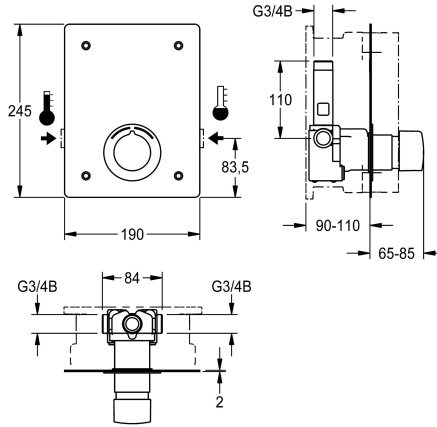

KWC F5S-Mix Zelfsluitende douchemengkraan voor wandmontage

Modell-Linie: F5S | F5SM2013
Douches | Zelfsluitende douchekranen

KWC-No.

2030072468

NEW

F5S-Mix zelfsluitende eengreepsmengkraan DN 15 als afbouwset voor wandinbouw in de ruwbouwset, voor douches. Vooral geschikt voor voorzieningen met een risico op vandalisme. Zelfsluitend FRAMIC-patroon, hydraulisch gestuurd, onderhoudsarm en stagnatievrij, met keramische schijftechniek, automatisch sluitend, onafhankelijk van de stromingsdruk dankzij de constructie met gescheiden kamers. Stromingstijd traploos instelbaar. Met

instelbare en tegen doordraaien beveiligde temperatuuraanslag. Voor de aansluiting op koud en warm water. Volledig uitgevoerd in metaal, zichtbare delen gepolijst en verchromd. Roestvrijstalen afdekplaat 190 x 245 x 2 mm. Bevestiging aan de voorkant met veiligheidsschroeven, verchromd rozet, terugslagbegrenzer en zeven. Diepteverstelling 20 mm.

Technical Data

Extra aansluitingen	Neen
ATT-WS-BACKFLOWPREVENTER	Ja
ATT-WS-BUILTINMODEL	FINISHING
Debiet koud water	0.15 l/s
Debiet warm water	0.15 l/s
Circulatie	Neen
A3000 open-compatibel	Neen
Verbinding met betaalde waterafgifte	Niet mogelijk
Hoogte van de afdekplaat	245 mm
Breedte van de afdekplaat	190 mm
met filter	Ja
Instelbare looptijd	Ja
Werkingsprincipe	Hydraulisch zelfsluitend
voor handdouche	Neen
Hygiënespoeling	Neen
Diameter nominaal	DN 15
Inlaat omvang	G 3/4 B
Vergrendelmechanisme	TOP-CERAMIC
Materiaal behuizing	Roestvrij staal
Materiaal montage	Messing
Maximale looptijd	35 Seconden
Minimum dynamische druk	0.5 bar
Minimale looptijd	5 Seconden
Type menging	Ja