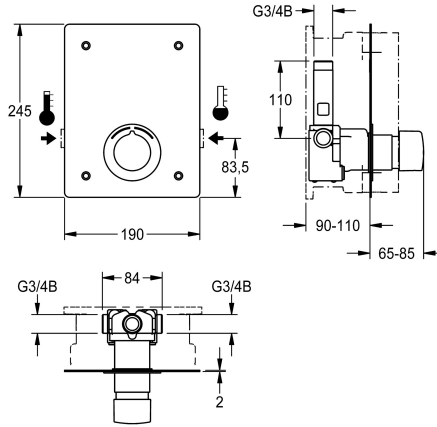

KWC F5S-Mix self-closing shower mixer for in-wall installation

Modell-Linie: F5S | F5SM2013
Duschar | Självstängande duschar

KWC-No.

2030072468

NEW

F5S-Mix självstängande engreppsblandare DN 15 som färdig sats för dold montering i halvfabrikatsats, för duschanläggningar. Särskilt avsedd för anläggningar som riskerar att utsättas för vandalism. Självstängande FRAMIC-blandarpatron, hydraulstyrning, stagnationsfri med lågt underhållsbehov, med keramiska skivor, automatisk stängning, flödestryckoberoende tack vare mediaseparatorerande konstruktion. Steglöst inställbar

flödestid. Med inställbart och vridskyddat temperaturstopp. Temperaturvalspak med inställbart, vridskyddat temperaturstopp. Utförande helt i metall, synliga delar högblankt förkromade. Täckplatta i rostfritt stål 190 x 245 x 2 mm. Fästes framifrån med säkerhetskruvar, förkromad rosett, backventil och sil. Djupinställning 20 mm.

Technical Data

extra anslutning
ATT-WS-BACKFLOWPREVENTER
ATT-WS-BUILTINMODEL
Beräknat flöde för dricksvatten
Beräknat flöde för varmt dricksvatten
Cirkulation
A3000 open-kompatibel
Samband med lön myntopererad behållare
Täckplattans höjd
Bredd på täckplattan
med filter
Justerbar flödestid
Funktionell princip
för handdusch
ATT-WS-HYGIENE-FLUSH
Nominell diameter
Inbyggnadsmått
Låsmekanism
Material hölje
Material delar
Maximal flödestid
Minimalt flödestryck
Minimal flödes tid
Typ av blandning

Nej
Ja
FINISHING
0.15 l/s
0.15 l/s
Nej
Nej
Inte möjligt
245 mm
190 mm
Ja
Ja
Hydrauliskt självstängande
Nej
Nej
DN 15
G 3/4 B
TOP-CERAMIC
Rostfritt stål
Mässing
35 Sekunder
0.5 bar
5 Sekunder
Ja

KWC F5S-Mix self-closing shower mixer for in-wall installation