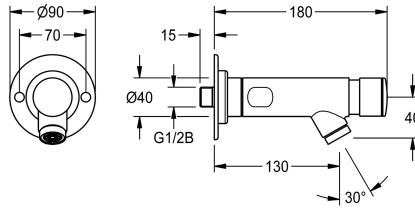

KWC F3S

Samouzavírací nástěnný ventil

Modell-Linie: F3S | F3SV1011

Umyvadlové armatury | Samouzavírací armatury

KWC-No.

2030072636

NEW

F3S Samouzavírací nástěnný ventil DN 15 s pojistkou proti přetočení pro umyváky. Zvláště vhodný pro zařízení ohrožená vandalizmem. Samouzavírací kartuše, hydraulicky řízená, se samočinným zavíráním, s nastavitelnou dobou průtoku a antiblokovacím systémem 2 (ABS2) pro bezpečnostní vypnutí při dlouhodobém chodu. K připojení na předmíchanou teplou nebo

studenou vodu. Rozeta o průměru 90 mm pro viditelné upevnění zepředu, s pojistkou proti přetočení nástěnného ventilu a upevňovacím materiálem. Celokovové provedení, leštěná chromovaná mosaz. Regulátor proudu vody s ochranou proti odcizení s integrovaným regulátorem průtoku 6,0 l/min.

Technické údaje

ATT-WS-BACKFLOWPREVENTER	Ne
A3000 open-kompatibilní	Ne
Snížený tlak	Ne
s filtrem	Ne
Nastavitelná doba průtoku	ano
Ovládní	s hydraulickým automatickým zavíráním
ATT-WS-HYGIENE-FLUSH	Ne
Nominální průměr	DN 15
Uzamykací mechanismus	TOP-NONCERAMIC
Materiál armatury	mosaz
Maximální doba průtoku	20 Sekundy
Minimální tlak průtoku	1 bar
Minimální doba průtoku	10 Sekundy
Typ směšování	Ne
ATT-WS-POPUWASTESET	Ne
ATT-WS-ROSETTES	ano
Bezpečnostní vypnutí	ano
Zvuková izolace	Ne
ATT-WS-SPOUT	fixovaná
Vzdálenost perlátoru	130 mm
Povrchová úprava armatury	chromovaný
Povrchová úprava kování	POLISHED
ATT-WS-TEMPERATURELIMIT	Ne
Termická dezinfekce	Ne
ATT-WS-TRANSFORMER	Ne