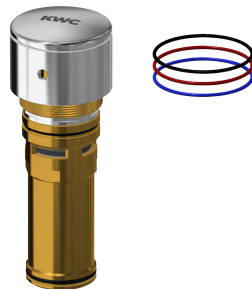

Náhradní díly