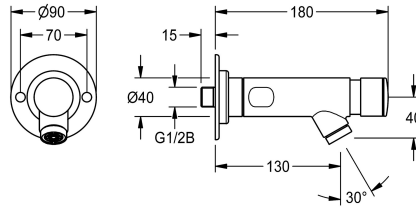

KWC F3S Selbstschluss-Wandventil für Wandmontage

Modell-Linie: F3S | F3SV1011
Wascharmaturen | Selbstschluss-Armaturen

KWC-Nr.

2030072636

NEW

F3S Selbstschluss-Wandventil DN 15 mit Verdrehsicherung für Waschanlagen. Speziell geeignet für Vandalismus gefährdete Einrichtungen. Selbstschlusskartusche, hydraulisch gesteuert, selbsttätig schließend, Fließzeit einstellbar und Antiblockiersystem 2 (ABS2) für Sicherheitsabschaltung bei Dauerbetätigung. Zum Anschluss an vorgemischtes Warmwasser oder Kaltwasser.

Rosette Durchmesser 90mm für sichtbare Befestigung vorn, mit Verdrehsicherung für Wandventil und Befestigungsmaterial. Ganzmetallausführung, Messing poliert verchromt. Diebstahlhemmender Luftsprudler mit integriertem Durchflussmengenregler 6,0 l/min.

Technische Daten

mit Rückflussverhinderer
A3000 open-kompatibel
drucklos
mit Filter
einstellbare Fließzeit
Funktionsprinzip
Hygienespülung
Nennweite
Schließmechanismus
Material Armatur
maximale Fließzeit
Mindestfließdruck
minimale Fließzeit
Art der Mischung
Zugstangen-Ablaufgamitur
mit Rosetten/Abdeckplatte
Sicherheitsabschaltung
Schallschutz
Auslauf
Ausladung des Auslaufs
Oberflächenbehandlung Armatur
Oberflächenveredelung Armatur
Temperaturanschlag
Thermische Desinfektion
mit Trafo/Netzteil

nein
nein
nein
nein
ja
hydraulisch selbstschließend
nein
DN 15
Oberteil nicht keramisch
Messing
20 Sekunden
1 bar
10 Sekunden
nein
nein
ja
ja
nein
fest
130 mm
verchromt
poliert
nein
nein
nein