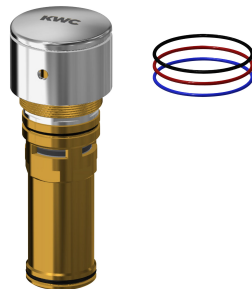

Ersatzteile