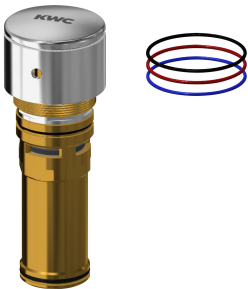

Ersatzteile

Oberteil

2030049138
ASSV1005

Luftsprudler

2000101160
ZAQUA087

Gewindestift M3x12

2030052713
ASSX1006

Verlängerungsadapter

2000101433
ZAQUA002