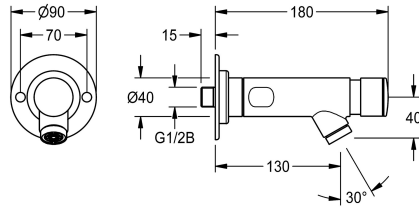

KWC F3S Selbstschluss-Wandventil für Wandmontage

Modell-Linie: F3S | F3SV1011
Wascharmaturen | Selbstschluss-Armaturen

KWC-Nr.

2030072636

NEW

F3S Selbstschluss-Wandventil DN 15 mit Verdrehssicherung für Waschanlagen. Speziell geeignet für Vandalismus gefährdete Einrichtungen. Selbstschlusskartusche, hydraulisch gesteuert, selbsttätig schließend, Fließzeit einstellbar und Antiblockiersystem 2 (ABS2) für Sicherheitsabschaltung bei Dauerbetätigung. Zum Anschluss an vorgemischtes Warmwasser oder Kaltwasser.

Rosette Durchmesser 90mm für sichtbare Befestigung vorn, mit Verdrehssicherung für Wandventil und Befestigungsmaterial. Ganzmetallausführung, Messing poliert verchromt. Diebstahlhemmender Luftsprudler mit integriertem Durchflussmengenregler 6,0 l/min.

Technische Daten

mit Rückflussverhinderer	nein
A3000 open-kompatibel	nein
Drucklos	nein
mit Filter	nein
Einstellbare Fließzeit	ja
Funktionsprinzip	hydraulisch selbstschließend
Hygienespülung	nein
Nennweite	DN 15
Schließmechanismus	Oberteil nicht keramisch
Material Armatur	Messing
Maximale Fließzeit	20 Sekunden
Mindestfließdruck	1 bar
Minimale Fließzeit	10 Sekunden
Art der Mischung	nein
Zugstangen-Ablaufgamitur	nein
mit Rosetten/Abdeckplatte	ja
Sicherheitsabschaltung	ja
Schallschutz	nein
Auslauf	fest
Ausladung des Auslaufs	130 mm
Oberflächenbehandlung	verchromt
Oberflächenveredelung Armatur	poliert
Temperaturanschlag	nein
Thermische Desinfektion	nein
mit Trafo/Netzteil	nein