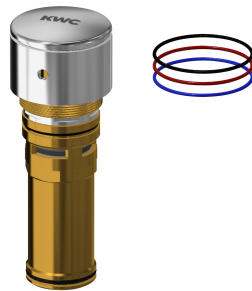

KWC F3S Selbstschluss-Wandventil für Wandmontage

Modell-Linie: F3S | F3SV1011
Wascharmaturen | Selbstschluss-Armaturen

KWC-Nr.

2030072636

F3S Selbstschluss-Wandventil DN 15 mit Verdrehssicherung für Waschanlagen. Speziell geeignet für Vandalismus gefährdete Einrichtungen. Selbstschlusskartusche, hydraulisch gesteuert, selbsttätig schließend, Fließzeit einstellbar und Antiblockiersystem 2 (ABS2) für Sicherheitsabschaltung bei Dauerbetätigung. Zum Anschluss an vorgemischtes Warmwasser oder Kaltwasser.

Rosette Durchmesser 90mm für sichtbare Befestigung vorn, mit Verdrehssicherung für Wandventil und Befestigungsmaterial. Ganzmetallausführung, Messing poliert verchromt. Diebstahlhemmender Luftsprudler mit integriertem Durchflussmengenregler 6,0 l/min.

KWC F3S Selbstschluss-Wandventil für Wandmontage

Modell-Linie: F3S | F3SV1011
Wascharmaturen | Selbstschluss-Armaturen

Art der Montage
Art der Bedienung
Art der Wascharmatur
Wasseranschluss
Akzentfarbe
Grundfarbe

Wandmontage
manueller Betrieb
Wandarmatur
Gewindestutzen (Außengewinde)
ohne
Chromoptik (glänzend)

Optionales Zubehör

Verlängerungsadapter

2000101433
ZAQUA002

Auslaufverlängerung

2000101463
AQRM909

Ersatzteile