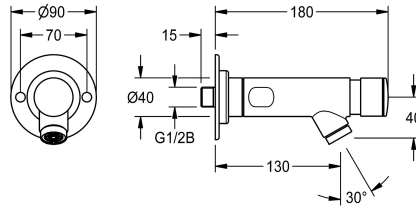

KWC F3S Selbstschluss-Wandventil für Wandmontage

Modell-Linie: F3S | F3SV1011
Wascharmaturen | Selbstschluss-Armaturen

KWC-Nr.

2030072636

F3S Selbstschluss-Wandventil DN 15 mit Verdrehssicherung für Waschanlagen. Speziell geeignet für Vandalismus gefährdete Einrichtungen. Selbstschlusskartusche, hydraulisch gesteuert, selbsttätig schließend, Fließzeit einstellbar und Antiblockiersystem 2 (ABS2) für Sicherheitsabschaltung bei Dauerbetätigung. Zum Anschluss an vorgemischtes Warmwasser oder Kaltwasser.

Rosette Durchmesser 90mm für sichtbare Befestigung vorn, mit Verdrehssicherung für Wandventil und Befestigungsmaterial. Ganzmetallausführung, Messing poliert verchromt. Diebstahlhemmender Luftsprudler mit integriertem Durchflussmengenregler 6,0 l/min.

NEW

Technische Daten

mit Rückflussverhinderer	nein
A3000 open-kompatibel	nein
drucklos	nein
mit Filter	nein
einstellbare Fließzeit	ja
Funktionsprinzip	hydraulisch selbstschließend
Hygienespülung	nein
Nennweite	DN 15
Schließmechanismus	Oberteil nicht keramisch
Material Armatur	Messing
maximale Fließzeit	20 Sekunden
Mindestfließdruck	1 bar
minimale Fließzeit	10 Sekunden
Art der Mischung	nein
Zugstangen-Ablaufgamitur	nein
mit Rosetten/Abdeckplatte	ja
Sicherheitsabschaltung	ja
Schallschutz	nein
Auslauf	fest
Ausladung des Auslaufs	130 mm
Oberflächenbehandlung Armatur	verchromt
Oberflächenveredelung Armatur	poliert
Temperaturanschlag	nein
Thermische Desinfektion	nein
mit Trafo/Netzteil	nein