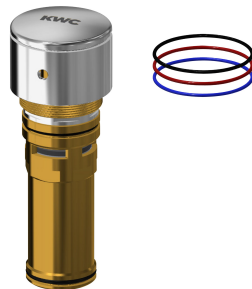

Parte superior con sistema antibloqueo 2 (ABS2)

2030049138
ASSV1005