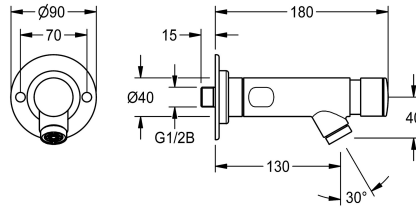

KWC F3S

Válvula de pared con cierre automático

Modell-Linie: F3S | F3SV1011

Griferías de lavabo | Grifos temporizados

KWC-No.

2030072636

NEW

F3S Válvula de pared con cierre automático DN 15 con protección antigiro para instalaciones de lavado. Especialmente indicado para instalaciones con riesgo de vandalismo. Cartucho con cierre automático, con control hidráulico, cierre automático, tiempo de flujo ajustable y sistema antibloqueo 2 (ABS2) para desconexión de seguridad en caso de funcionamiento continuo. Para conexión a

agua caliente premezclada o a agua fría. Roseta de 90 mm de diámetro para fijación frontal visible, con protección antigiro para válvula de pared y material de montaje. Versión totalmente metálica, en latón cromado y pulido. Aireador con protección antirrobo con regulador de caudal integrado de 6,0 l/min.

Datos técnicos

ATT-WS-BACKFLOWPREVENTER

No

A3000 open-compatible

No

Sin presión

No

con filtro

No

Tiempo de flujo ajustable

Si

Mecanismo de activación

cierre hidráulico

ATT-WS-HYGIENE-FLUSH

No

Diámetro de entrada

DN 15

Mecanismo de cierre

TOP-NONCERAMIC

Material

Latón

Tiempo de descarga máximo

20 Segundos

Presión de caudal mínimo

1 bar

Descarga mínima

10 Segundos

Mezcla

No

ATT-WS-POPOPWASTESET

No

ATT-WS-ROSETTES

Si

Apagado de seguridad

Si

Insonorización

No

caño

Fijado

Vaciado del desagüe

130 mm

Tratamiento de la superficie

Cromado

Acabado de la superficie de montaje

brillo

ATT-WS-TEMPERATURELIMIT

No

Desinfección térmica

No

ATT-WS-TRANSFORMER

No