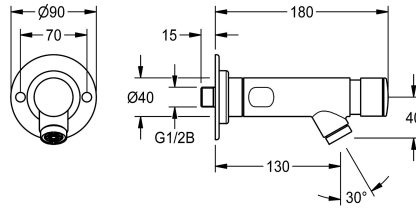

KWC F3S

Robinet mural à fermeture automatique

Modell-Linie: F3S | F3SV1011

Robinetteries | Robinets temporisés

KWC-No.

2030072636

NEW

Robinet à fermeture automatique mural F3S DN 15 avec protection anti-torsion pour installations sanitaires. Spécialement adapté aux établissements exposés au vandalisme. Cartouche à fermeture automatique, à commande hydraulique, à fermeture automatique, durée d'écoulement réglable et système antiblocage 2 (ABS2) pour une coupure de sécurité en cas d'actionnement continu. Pour le

raccordement à l'arrivée d'eau chaude prémélangée ou à l'eau froide. Rosace diamètre 90 mm pour fixation visible à l'avant, avec protection anti-torsion pour robinet mural et matériel de fixation. Structure entièrement métallique, laiton chromé poli. Mousseur antiviol à régulateur de débit intégré à 6,0 l/min.

Données techniques

ATT-WS-BACKFLOWPREVENTER

Non

A3000 open-compatible

Non

Dépressurisé

Non

avec filtre

Non

Durée d'écoulement réglable

Oui

Principe de fonctionnement

Fermeture automatique hydraulique

ATT-WS-HYGIENE-FLUSH

Non

Diamètre intérieur

DN 15

Mécanisme de fermeture

TOP-NONCERAMIC

Matière de l'installation

Laiton

Durée maximale de rinçage

20 Secondes

Pression dynamique minimale

1 Bar

Durée d'écoulement minimum

10 Secondes

Type de mélangeur

Non

ATT-WS-POPOPWASTESET

Non

ATT-WS-ROSETTES

Oui

Arrêt de sécurité

Oui

Isolation sonore

Non

goulot

Fixe

Projection de conduit

130 mm

Finition de surface

Chromé

Finition de surface de l'armature

Poli

ATT-WS-TEMPERATURELIMIT

Non

Désinfection thermique

Non

ATT-WS-TRANSFORMER

Non