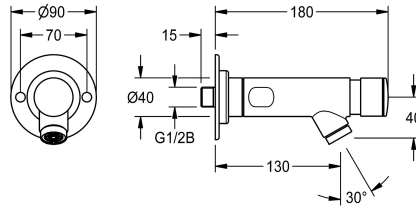

KWC F3S Zelfsluitende wandkraan

Modell-Linie: F3S | F3SV1011
Kranen | Zelfsluitende kranen

KWC-No.

2030072636

F3S zelfsluitende wandkraan DN 15 met doordraaibeveiliging voor wassystemen. Vooral geschikt voor voorzieningen met een risico op vandalisme. Zelfsluitende patroon, hydraulisch gestuurd, zelfsluitend, doorstroomtijd instelbaar en antiblokkeersysteem 2 (ABS2) voor veiligheidsuitschakeling bij continu gebruik. Voor aansluiting op voorgegemengd warm of koud water. Rozet diameter

90 mm voor zichtbare bevestiging aan de voorkant, met doordraaibeveiliging voor wandkraan en bevestigingsmateriaal. Volledig uitgevoerd in metaal, gepolijst en verchromd messing. Diefstalbestendige perlator met geïntegreerde debietregelaar 6,0 l/min.

Technical Data

met terugslagklep
A3000 open-compatibel
Drukloos
met filter
Instelbare looptijd
Werkingsprincipe
Hygiënespoeling
Diameter nominaal
Vergrendelmechanisme
Materiaal montage
Maximale looptijd
Minimum dynamische druk
Minimale looptijd
Type menging
Aftapkraan
met rozetten/afdekplaat
Veiligheidsuitschakeling
Geluidsisolatie
Uitloop
Lengte uitloop
Oppervlaktebehandeling
Montageoppervlak
temperatuuraanslag
Thermische desinfectie
met transformator/stroomadapter

Neen
Neen
Neen
Neen
Ja
Hydraulisch zelfsluitend
Neen
DN 15
Bovenste gedeelte niet keramisch
Messing
20 Seconden
1 bar
10 Seconden
Neen
Neen
Ja
Ja
Neen
vast
130 mm
Verchromd
Hoogglans
Neen
Neen
Neen