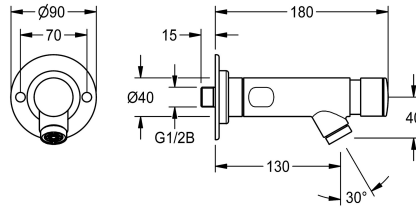

KWC F3S Zelfsluitende wandkraan

Modell-Linie: F3S | F3SV1011
Kranen | Zelfsluitende kranen

KWC-No.

2030072636

F3S zelfsluitende wandkraan DN 15 met doordraaibeveiliging voor wassystemen. Vooral geschikt voor voorzieningen met een risico op vandalisme. Zelfsluitende patroon, hydraulisch gestuurd, zelfsluitend, doorstroomtijd instelbaar en antiblokkeersysteem 2 (ABS2) voor veiligheidsuitschakeling bij continu gebruik. Voor aansluiting aan voorgemengd warm of koud water. Rozet diameter

90 mm voor zichtbare bevestiging aan de voorkant, met doordraaibeveiliging voor wandkraan en bevestigingsmateriaal. Volledig uitgevoerd in metaal, gepolijst en verchromd messing. Diefstalbestendige perlator met geïntegreerde debietregelaar 6,0 l/min.

NEW

Technical Data

ATT-WS-BACKFLOWPREVENTER	Neen
A3000 open-compatibel	Neen
Drukloos	Neen
met filter	Neen
Instelbare looptijd	Ja
Werkingsprincipe	Hydraulisch zelfsluitend
Hygiënespoeling	Neen
Diameter nominaal	DN 15
Vergrendelmechanisme	TOP-NONCERAMIC
Materiaal montage	Messing
Maximale looptijd	20 Seconds
Minimum dynamische druk	1 bar
Minimale looptijd	10 Seconds
Type menging	Neen
ATT-WS-POPUWASTESET	Neen
ATT-WS-ROSETTES	Ja
Veiligheidsuitschakeling	Ja
Geluidsisolatie	Neen
uitloop	vast
Lengte uitloop	130 mm
Oppervlaktebehandeling	Verchromd
Montageoppervlak	POLISHED
ATT-WS-TEMPERATURELIMIT	Neen
Thermische desinfectie	Neen
ATT-WS-TRANSFORMER	Neen