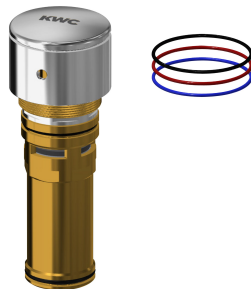

Części zamienne