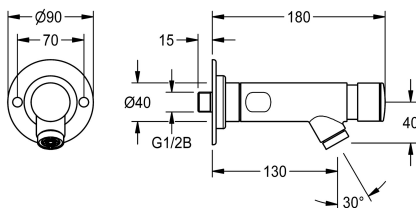

KWC F3S

Samozamykająca bateria ścienna

Modell-Linie: F3S | F3SV1011

Armatura umywalkowa | Armatura samozamykająca

KWC-No.

2030072636

F3S Samozamykająca bateria ścienna DN 15 do umywalk, z zabezpieczeniem przed przekręceniem. Szczególnie nadaje się do obiektów zagrożonych wandalizmem. Kartusz samozamykający, sterowany hydraulicznie, samoczynne zamykanie, regulacja czasu wypływu wody i funkcja ABS2 z automatycznym zamknięciem w przypadku ciągłego uruchomienia. Do podłączenia do wstępnie

zmieszanej wody ciepłej lub zimnej. Rozeta o średnicy 90 mm do widocznego montażu z przodu, z zabezpieczeniem przed przekręceniem baterii, w komplecie zestaw montażowy. Wykonanie w całości z metalu, mosiądz polerowany chromowany. Perlator z zabezpieczeniem antykradzieżowym ze zintegrowanym regulatorem przepływu 6,0 l/min.

NEW

Dane techniczne

ATT-WS-BACKFLOWPREVENTER

Nie

A3000 open-kompatybilny

Nie

Bezciśnieniowy

Nie

z filtrem

Nie

Czas przepływu możliwy do ustawienia

Tak

Zasada funkcjonowania

Samozamykający hydraulicznie

Płukanie higieniczne

Nie

Średnica nominalna

DN 15

Mechanizm blokujący

TOP-NONCERAMIC

Materiał złączki

Mosiądz

Maksymalny czas przepływu

20 Sekundy

Wymagane ciśnienie robocze

1 bar

Minimalny czas przepływu

10 Sekundy

Sposób mieszania

Nie

ATT-WS-POPOPWASTESET

Nie

ATT-WS-ROSETTES

Tak

Wyłączenie awaryjne

Tak

Izolacja akustyczna

Nie

ATT-WS-SPOUT

FIXED

Długość wylewki

130 mm

Wykończenie powierzchni

Chromowany

Wykończenie powierzchni montażowej

POLISHED

ATT-WS-TEMPERATURELIMIT

Nie

Dezynfekcja termiczna

Nie

ATT-WS-TRANSFORMER

Nie