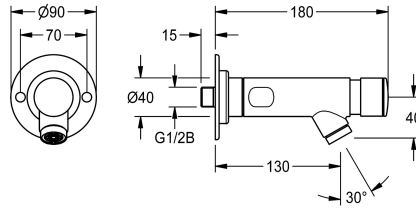

KWC F3S Self-closing bib tap

Modell-Linie: F3S | F3SV1011
Kranar | Självstängande kranar

KWC-No.

2030072636

F3S väggmonterad självstängande ventil DN 15 med vridsäkring för tvättanläggning. Särskilt avsedd för anläggningar som riskerar att utsättas för vandalism. Självstängande patron, hydraulstyrning, automatiskt stängning, inställbar flödestid och antiblockeringssystem 2 (ABS2) för säkerhetsavstängning vid regelbunden användning. För anslutning till förblandat varm- eller

kallvatten. Rosettdiameter 90 mm för synlig montering fram, med vridsäkring för väggmonterad ventil och monteringsmaterial. Utförande helt i metall, högblank förkromad mässing. Stölskyddad strålsamlare med integrerad flödesregulator 6,0 l/min.

Nominell diameter

DN 15

Låsmekanism

TOP-NONCERAMIC

Material delar

Mässing

Maximal flödestid

20 Sekunder