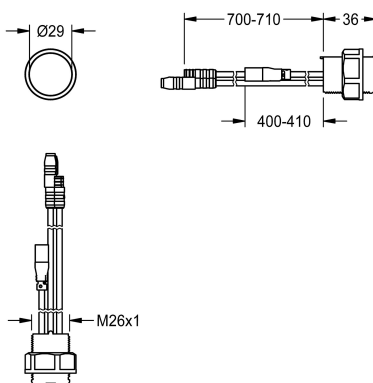

KWC
Tastsensor

Modell-Linie: **F5E** | ASEV2009 | 2030072855 | EAN/GTIN: 7612982357725
Zubehör und Funktionsteile | Ersatzteile Duschen

Artikel-Nummer

2030072855

Tastsensor mit Anschlussmöglichkeiten für Spannungsversorgung und zwei Magnetventilen, mit ID 12/00001.

Technische Daten

Füllmenge

1

Mengeneinheit

Stück