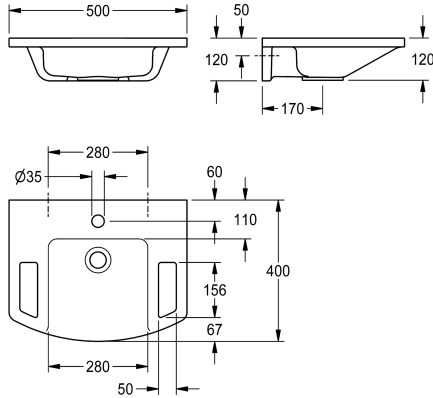

KWC EXOS. Umyvadlo bezbariérové

Modell-Linie: EXOS | ANMW0003N
Umyvadla | Umyvadla

KWC-No.

2030073250

EXOS. Umyvadlo na mytí rukou z minerálního materiálu MIRANIT pojeného syntetickou pryskyřicí, s hladkým povrchem bez pórů (odolný vůči teplotám do 80 °C), barva alpská bílá. Lze podjíždět, s integrovanými přídržnými madly, odkládacími plochami, s beze švů vytvarovanou prohlubní, bez přepadu, s otvorem pro baterii 35 mm

(p). Upevnění na zadní stěně umyvadla, včetně upevňovacího materiálu.

Rozměry 500 x 125 x 400 mm (š x v x h)
Rozměry prohlubně 280 x 98 x 290 mm (š x v x h)

Technické údaje

Typ umyvadla
Umístění umyvadla
Tvar umyvadla
Barva
Materiál
Kód materiálu
Celková hloubka
Celková šířka
Přepad
Včetně sifonu
Místo pro armaturu
Způsob montáže
Umístění odtoku
Včetně odpadové sady
ATT-WS-WASTESLEEVEINCL

jednoduché
středový
obdélník
alpská běloba
minerální materiál
Miranit
400 mm
500 mm
Ne
Ne
ano
montáž na stěnu
střed vzadu
ano
Ne

Volitelné příslušenství

KWC EXOS. Umyvadlo bezbariérové

Modell-Linie: EXOS | ANMW003N
Umyvadla | Umyvadla