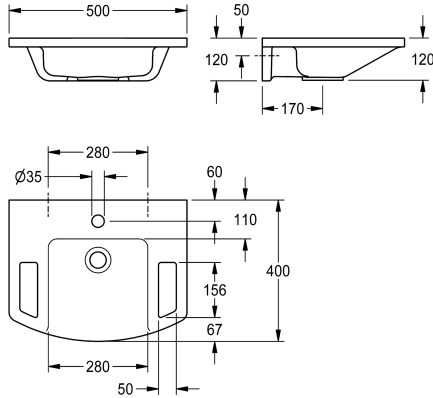

### KWC-Nr.

**2030073250**

EXOS. Handwaschbecken aus kunstharzgebundenem Mineralwerkstoff MIRANIT, mit porenfreier, glatter Oberfläche (temperaturbeständig bis 80 °C), Farbton Alpinweiß. Unterfahrbar, mit integrierten Haltegriffen, Ablageflächen, nahtlos eingefomter Mulde, ohne Überlauf, mit Armaturenbohrung 35 mm (D).

Befestigung an Beckenrückwand, inklusive Befestigungsmaterial.

Abmessungen 500 x 125 x 400 mm (B x H x T)  
Muldenmaße 280 x 98 x 290 mm (B x H x T)

### Technische Daten

Typ des Beckens
Beckenposition
Beckenform
Farbe
Material
Materialtyp
Gesamttiefe
Gesamtbreite
Überlauf
Siphon inklusive
Armaturenbank
Art der Montage
Position Ablauf
Ablaufgamitur inklusive
Abwurfhülse inklusive
IgPosNumber