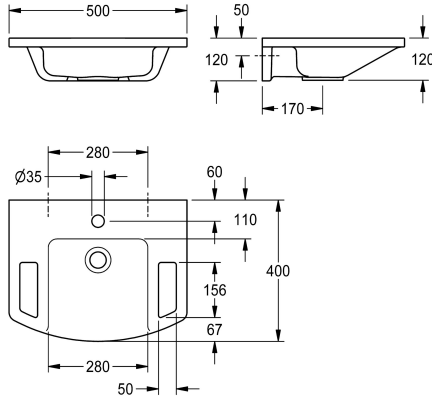

KWC EXOS. Handwaschbecken barrierefrei

Modell-Linie: EXOS | ANMW0003N
Waschtische & Waschrinnen | Waschtische

KWC-Nr.

2030073250

EXOS. Handwaschbecken aus kunstharzgebundenem Mineralwerkstoff MIRANIT, mit porenfreier, glatter Oberfläche (temperaturbeständig bis 80 °C), Farbton Alpinweiß. Unterfahrbar, mit integrierten Haltegriffen, Ablageflächen, nahtlos eingeformter Mulde, ohne Überlauf, mit Armaturenbohrung 35 mm (D).

Befestigung an Beckenrückwand, inklusive Befestigungsmaterial.

Abmessungen 500 x 125 x 400 mm (B x H x T)
Muldenmaße 280 x 98 x 290 mm (B x H x T)

Technische Daten

Typ des Beckens

Beckenposition

Beckenform

Farbe

Material

Materialtyp

Gesamttiefe

Gesamtbreite

Überlauf

Siphon inklusive

Armaturenbank

Art der Montage

Position Ablauf

Ablaufgamitur inklusive

Abwurfhülse inklusive

Einfach- / Mehrfachmünzkontakt

mittig

Rechteck

alpinweiß

mineralischer Werkstoff

Miranit

400 mm

500 mm

nein

nein

ja

Wandmontage

mittig hinten

ja

nein

Optionales Zubehör