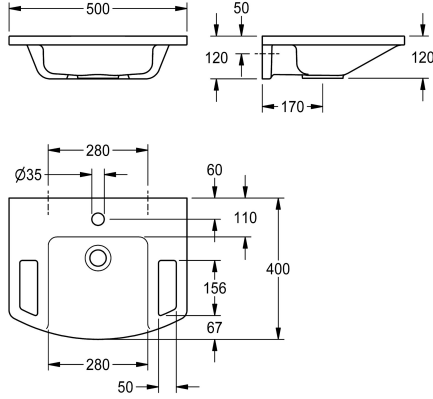

### KWC-No.

**2030073250**

EXOS. Käsienpesuallas liikuntarajoitteisille

EXOS. Käsienpesuallas, MIRANIT -komposiittimateriaalista, huokoseton, sileä pinta (lämpötilan kesto 80 °C asti), väri Alpine White. Pyörätuoliliäheystyttävä, integroidut tukikaiteet, laskeutaset, saumaton allas, ei ylijuoksua, hanareikä 35 mm (D). Kiinnitys altaan

takaseinästä, sis. kiinnitystarvikkeet

Mitat 500 x 125 x 400 mm (l x k x s)

Altaan mitat 280 x 98 x 290 mm (l x k x s)

### Tekniset tiedot

Altaan tyyppi
Altaan paikka
Altaan muoto
Väri
Materiaali
Rst teräslaji
Kokonaissyvyys
Kokonaisleveys
Ylijuuksu
sisältää vesilukon
Hanataso
Asennustapa
Pohjaventtiilin paikka
sisältää pohjaventtiilin
ATT-WS-WASTESLEEVEINCL
lviCode

Yksi Altainen
Keskus
Suorakulma
Alpine white
Mineraali materiaali
Miranit
400 mm
500 mm
Ei
Ei
Kyllä
Seinäasennus
Keskellä takana
Kyllä
Ei
0