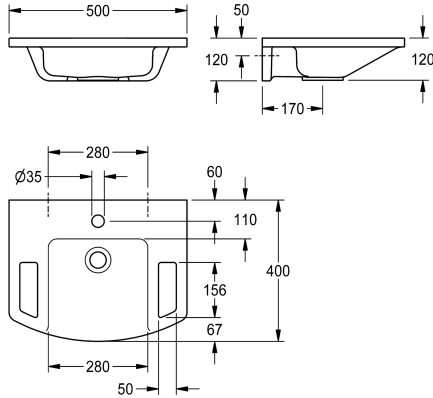

KWC EXOS.

Lave-mains accessible en fauteuilroulant

Modell-Linie: EXOS | ANMW0003N

Lavabos | Lavabos

KWC-No.

2030073250

EXOS. Lave-mains en matériau minéral composite MIRANIT, avec surface lisse non poreuse (résistant à une température allant jusqu'à 80 °C), couleur blanc alpin. Accessible aux fauteuils roulants, avec poignées intégrées, avec zones de rangement, vasque moulée sans soudure, sans trop-plein, avec perçage pour

robinetterie de 35 mm (D). Fixation au dossier du lavabo, matériel de fixation inclus.

Dimensions 500 x 125 x 400 mm (L x H x P)

Dimensions de la vasque 280 x 98 x 290 mm (L x H x P)

Données techniques

Type de bassin
position du vasque
Forme du bac
Couleur
Matière
Code du matériel
Profondeur totale
Largeur totale
Trop-plein
siphon intégré
Saillie de robinetterie
Type de montage
Position du vidage
kit d'évacuation inclus
ATT-WS-WASTESLEEVEINCL

Un seul compartiment
Au milieu
Rectangle
Blanc alpin
Matériel minéral
Miranit
400 mm
500 mm
Non
Non
Oui
Montage mural
Au milieu derrière
Oui
Non

Accessoires en option

KWC EXOS.

Lave-mains accessible en fauteuilroulant