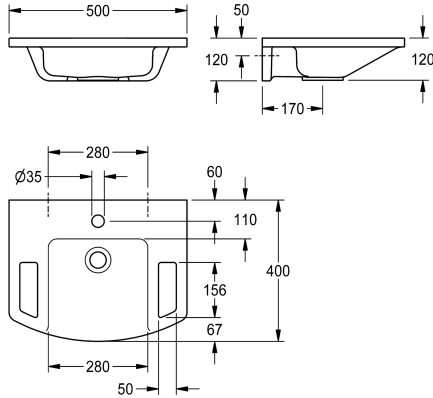

KWC EXOS.

Lave-mains accessible en fauteuilroulant

Modell-Linie: EXOS | ANMW0003N

Lavabos | Lavabos

KWC-No.

2030073250

EXOS. Lave-mains en matériau minéral composite MIRANIT, avec surface lisse non poreuse (résistant à une température allant jusqu'à 80 °C), couleur blanc alpin. Accessible aux fauteuils roulants, avec poignées intégrées, avec zones de rangement, vasque moulée sans soudure, sans trop-plein, avec perçage pour

robinetterie de 35 mm (D). Fixation au dossier du lavabo, matériel de fixation inclus.

Dimensions 500 x 125 x 400 mm (L x H x P)
Dimensions de la vasque 280 x 98 x 290 mm (L x H x P)

Données techniques

Type de bassin
position du vasque
Forme du bac
Couleur
Matière
Code du matériel
Profondeur totale
Largeur totale
Trop-plein
siphon intégré
Saillie de robinetterie
Type de montage
Position du vidage
kit d'évacuation inclus
ATT-WS-WASTESLEEVEINCL
teamNumber

Un seul compartiment
Au milieu
Rectangle
Blanc alpin
Matériel minéral
Miranit
400 mm
500 mm
Non
Non
Oui
Montage mural
Au milieu derrière
Oui
Non
0

Accessoires en option

KWC EXOS.

Lave-mains accessible en fauteuilroulant