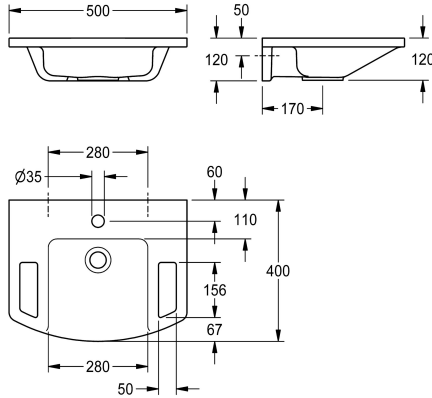

### KWC-No.

**2030073250**

Lavabo in materiale minerale legato con resina sintetica MIRANIT, con superficie liscia non porosa (resistente a temperature fino a 80°C), tonalità bianco alpino. Regolabile in altezza, con maniglie integrate, superfici di appoggio, vasca monoblocco, senza troppopieno, con foro rubinetteria 35 mm (D). Fissaggio a pannello

posteriore, materiale di fissaggio incluso.

Dimensioni 500 x 125 x 400 mm (L x A x P)  
Dimensioni vasca 280 x 98 x 290 mm (L x A x P)

### Dati tecnici

|                               |
|-------------------------------|
| Tipo vasca                    |
| Posizione bacino              |
| Forma della vasca             |
| Colore                        |
| Materiale                     |
| Codice materiale              |
| Profondità totale             |
| Larghezza complessiva         |
| Troppo pieno                  |
| sifone incluso                |
| Piano rubinetteria            |
| Tipo di montaggio             |
| Posizione del foro di scarico |
| gruppo di scarico incluso     |
| ATT-WS-WASTESLEEVEINCL        |
| teamNumber                    |

|                        |
|------------------------|
| Vasca singola          |
| Centro                 |
| Rettangolo             |
| Bianco alpino          |
| Materiale minerale     |
| Miranit                |
| 400 mm                 |
| 500 mm                 |
| No                     |
| No                     |
| Si                     |
| Installazione a parete |
| Centrale posteriore    |
| Si                     |
| No                     |
| 0                      |