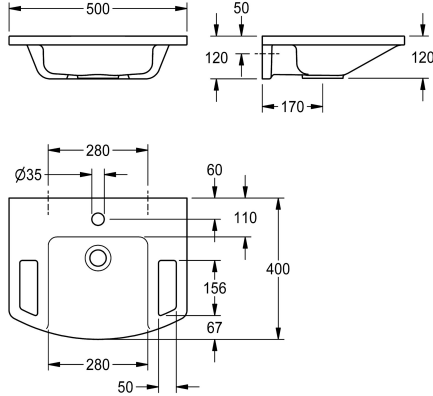

### KWC-No.

**2030073250**

Lavabo in materiale minerale legato con resina sintetica MIRANIT, con superficie liscia non porosa (resistente a temperature fino a 80°C), tonalità bianco alpino. Regolabile in altezza, con maniglie integrate, superfici di appoggio, vasca monoblocco, senza troppopieno, con foro rubinetteria 35 mm (D). Fissaggio a pannello

posteriore, materiale di fissaggio incluso.

Dimensioni 500 x 125 x 400 mm (L x A x P)  
Dimensioni vasca 280 x 98 x 290 mm (L x A x P)

### Dati tecnici

Tipo vasca
Posizione bacino
Forma della vasca
Colore
Materiale
Codice materiale
Profondità totale
Larghezza complessiva
Troppo pieno
sifone incluso
Piano rubinetteria
Tipo di montaggio
Posizione del foro di scarico
gruppo di scarico incluso
ATT-WS-WASTESLEEVEINCL

Vasca singola
Centro
Rettangolo
Bianco alpino
Materiale minerale
Miranit
400 mm
500 mm
No
No
Si
Installazione a parete
Centrale posteriore
Si
No