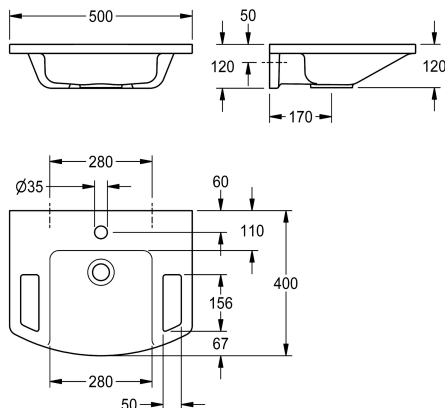

KWC EXOS. Wastafel, barrièrevrij

Modell-Linie: EXOS | ANMW0003N | 2030073250 | EAN/GTIN: 7612982360084
Wastafels | Wastafels

Artikelnummer

2030073250

EXOS. Wastafel van kunstharsgebonden composiet MIRANIT, met poriënvrij, glad oppervlak (temperatuurbestendig tot 80 °C), kleur alpinewit. Rolstoeltoegankelijk, met geïntegreerde handgrepen, legvlakken, naadloos gevormde bak, zonder overloop, met 35 mm kraangat (D). Integraal achterpaneel voor montage, inclusief

bevestigingsmateriaal.

Afmetingen 500 x 125 x 400 mm (B x H x D)
Afmetingen waskom 280 x 98 x 290 mm (B x H x D)

Technical Data

Typ des Beckens

Beckenposition

Beckenform

Farbe

Material

Materialtyp

Gesamttiefe

Gesamtbreite

Überlauf

Siphon inklusive

Armaturenbank

Art der Montage

Position Ablauf

Ablaufgarnitur inklusive

Abwurfhülse inklusive

Einfach- / Mehrfachmünzkontakt

mittig

Rechteck

alpinweiß

mineralischer Werkstoff

Miranit

400 mm

500 mm

nein

nein

ja

Wandmontage

mittig hinten

ja

nein

Optionele toebehoren