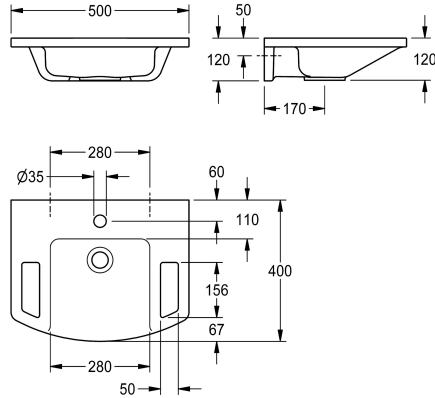

KWC EXOS. Wastafel, rolstoeltoegankelijk

Modell-Linie: EXOS | ANMW0003N
Wastafels | Wastafels

KWC-No.

2030073250

EXOS. Wastafel van kunstharzegebonden composiet MIRANIT, met poriënvrij, glad oppervlak (temperatuurbestendig tot 80 °C), kleur alpinewit. Rolstoeltoegankelijk, met geïntegreerde handgrepen, legvlakken, naadloos gevormde bak, zonder overloop, met 35 mm kraangat (D). Integraal achterpaneel voor montage, inclusief

bevestigingsmateriaal.

Afmetingen 500 x 125 x 400 mm (B x H x D)
Afmelingen waskom 280 x 98 x 290 mm (B x H x D)

Technical Data

Type waskom
Kuippositie
Kuipvorm
Kleur
Materiaal
Materiaalcode
Totale diepte
Totale breedte
Overloop
inclusief sifon
Kraanvlak
Type montage
Positie afvoeropening
afvoer kit inbegrepen
ATT-WS-WASTESLEEVEINCL

Enkele waskom
Centraal
Rechthoekig
Alpinewit
Mineraal materiaal
Miranit
400 mm
500 mm
Neen
Neen
Ja
Wandmontage
Midden achter
Ja
Neen

Optionele toebehoren

KWC EXOS.

Wastafel, rolstoeltoegankelijk

Modell-Linie: **EXOS** | ANMW003N
Wastafels | Wastafels

Afvoerlep met kap, verchromd

2030057337
ZANMW0030

Afvoerlep met kap, wit

2030057339
ZANMW0031