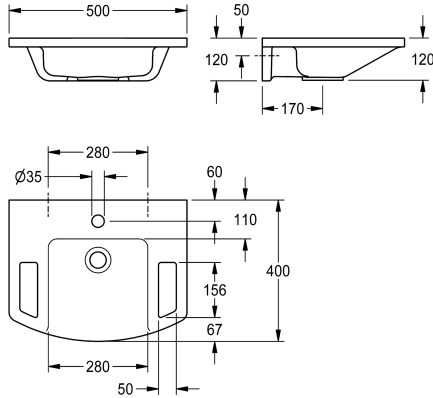

### KWC-No.

**2030073250**

EXOS. Wastafel van kunstharzegebonden composiet MIRANIT, met poriënvrij, glad oppervlak (temperatuurbestendig tot 80 °C), kleur alpinewit. Rolstoeltoegankelijk, met geïntegreerde handgrepen, planken, naadloos gevormde bak, zonder overloop, met 35 mm kraangat (D). Integraal achterpaneel voor montage, inclusief

bevestigingsmateriaal.

Afmetingen 500 x 125 x 400 mm (B x H x D)  
Afmetingen bak 280 x 98 x 290 mm (B x H x D)

### Technical Data

Type waskom
Kuippositie
Kuipvorm
Kleur
Materiaal
Materiaalcode
Totale diepte
Totale breedte
Overloop
inclusief sifon
Kraanvlak
Type montage
Positie afvoeropening
afvoer kit inbegrepen
ATT-WS-WASTESLEEVEINCL

Enkele waskom
Centraal
Rechthoekig
Alpinewit
Mineraal materiaal
Miranit
400 mm
500 mm
Neen
Neen
Ja
Wandmontage
Midden achter
Ja
Neen