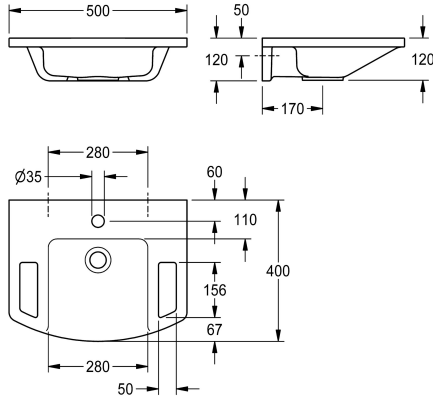

KWC EXOS.

Tillgänglighetsanpassat tvättställ

Modell-Linie: EXOS | ANMW0003N

Tvättställ | Tvättställ

KWC-No.

2030073250

EXOS. Tillgänglighetsanpassat tvättställ tillverkat av MIRANIT hartsbundet mineralmaterial med porfri slät yta (temperaturlålig upp till 80 °C), alpinvit färg. Roll-under, med integrerade handtag, förvaringsytor, sömlös formgjuten skål, utan bräddavlopp, med kranhål 35 mm (D) Montering på tvättställets bakpanel, inklusive

monteringsmaterial.

Mått 500 x 125 x 400 mm (B x H x D)
Skålens mått 280 x 98 x 290 mm (B x H x D)

Technical Data

Typ av skål
skål placering
Skål form
Färg
Material
Materialkod
Övergripande djup
Total bredd
Bräddavlopp
vattenlås ingår
Kran hylla
Typ av montering
Avfalls håls placering
avfallsbehållare ingår
ATT-WS-WASTESLEEVEINCL

Samma uyrymme
Mitten
Rektangel
Alpinvit
Mineralmaterial
Miranit
400 mm
500 mm
Nej
Nej
Ja
Väggmontering
Bakre mitten
Ja
Nej

Extratillbehör

KWC EXOS.

Tillgänglighetsanpassat tvättställ

Modell-Linie: **EXOS** | ANMW003N
Tvättställ | Tvättställ

Dome waste valve, chrome-plated

2030057337
ZANMW0030

Dome waste valve, white

2030057339
ZANMW0031