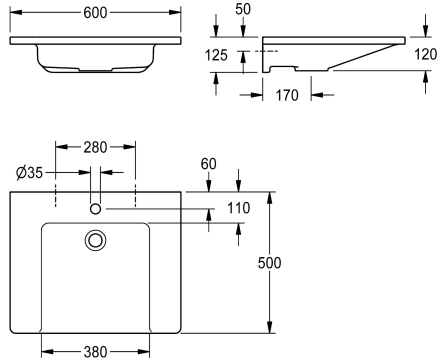

### KWC-No.

**2030073251**

EXOS. Lavabo individual de material mineral aglomerado en resina sintética MIRANIT, con superficie lisa y libre de poros (resistente a temperaturas de hasta 80 °C), color blanco alpino. Con acceso inferior, superficies de apoyo, cubeta moldeada sin juntas, sin rebosadero, con orificio para grifo de 35 mm (D). Fijación a la pared

posterior del lavabo, incluye material de montaje.

Dimensiones 600 x 125 x 500 mm (L x A x P)  
Dimensiones de la cubeta 380 x 98 x 390 mm (L x A x P)

### Datos técnicos

Tipo de cubeta
Posición de la cubeta
Forma de la cubeta
Color
Material
Código
Profundidad
Anchura total
Rebosadero
Peto trasero
Número de orificios
Diámetro del orificio del grifo
Posición orificio para grifo
Repisa grifos
Tipo de montaje
Posición del desagüe
rebosadero incluido
ATT-WS-WASTESLEEVEINCL
ATT-WS-WHEELCHAIR-COMPLIANT-CA
ATT-WS-WHEELCHAIR-COMPLIANT-US

Solo compartimento
Medio
Rectángulo
Blanco alpino
Material mineral
Miranit
500 mm
600 mm
No
No
1
35 mm
Medio
Si
Montaje a pared
Detrás al centro
Si
No
Si
Si