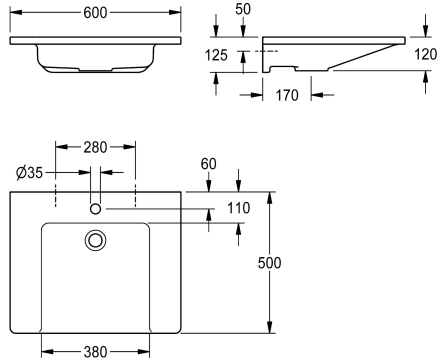

KWC EXOS. Lavabo individuel

Modell-Linie: EXOS | ANMW0010N
Lavabos | Lavabos

KWC-No.

2030073251

EXOS. Lavabo individuel en matériau minéral composite MIRANIT, avec surface lisse non poreuse (résistant à une température allant jusqu'à 80 °C), couleur blanc alpin. Accessible aux fauteuils roulants, avec zones de rangement, vasque moulée sans soudure, sans trop-plein, avec perçage pour robinetterie de 35 mm (D).

Fixation au dossier du lavabo, matériel de fixation inclus.

Dimensions 600 x 125 x 500 mm (L x H x P)
Dimensions de la vasque 380 x 98 x 390 mm (L x H x P)

Données techniques

Type de bassin
position du vasque
Forme du bac
Couleur
Matière
Code du matériel
Profondeur totale
Largeur totale
Trop-plein
Support arrière
Nombre de trou de robinetterie
Diamètre du trou de robinetterie
Position du trou de robinetterie
Saillie de robinetterie
Type de montage
Position du vidage
kit d'évacuation inclus
ATT-WS-WASTESLEEVEINCL
ATT-WS-WHEELCHAIR-COMPLIANT-CA
ATT-WS-WHEELCHAIR-COMPLIANT-US

Un seul compartiment
Au milieu
Rectangle
Blanc alpin
Matériel minéral
Miranit
500 mm
600 mm
Non
Non
1
35 mm
Milieu
Oui
Montage mural
Au milieu derrière
Oui
Non
Oui
Oui

Accessoires en option

KWC EXOS. Lavabo individuel