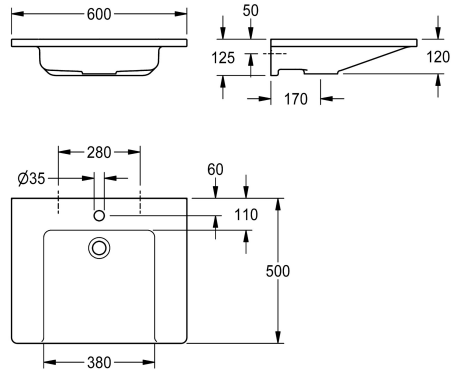

**KWC EXOS.**  
Lavabo singolo

Modell-Linie: EXOS | ANMW0010N | 2030073251 | EAN/GTIN: 7612982360091  
Lavabi | Lavabi

**Numero di articolo**

**2030073251**

EXOS. Lavabo singolo in materiale minerale legato con resina sintetica MIRANIT, con superficie liscia non porosa (resistente a temperature fino a 80°C), tonalità bianco alpino. Regolabile in altezza, con superfici di appoggio, vasca monoblocco, senza troppopieno, con foro rubinetteria 35 mm (D). Fissaggio a pannello

posteriore, materiale di fissaggio incluso.

Dimensioni 600 x 125 x 500 mm (L x A x P)  
Dimensioni vasca 380 x 98 x 390 mm (L x A x P)

**Dati tecnici**

Typ des Beckens	Einfach- / Mehrfachmünzkontakt
Beckenposition	mittig
Beckenform	Rechteck
Farbe	alpinweiß
Material	mineralischer Werkstoff
Materialtyp	Miranit
Gesamttiefe	500 mm
Gesamtbreite	600 mm
Überlauf	nein
Schwallrand	nein
Anzahl Hahnlochbohrungen	1
Durchmesser Armaturenbohrung	35 mm
Position Amaturenbohrung	Mitte
Armaturenbank	ja
Art der Montage	Wandmontage
Position Ablauf	mittig hinten
Ablaufgarnitur inklusive	ja
Abwurfhülse inklusive	nein
unterfahrbar konform CA	ja
unterfahrbar konform US	ja
teamNumber	0

**Accessori opzionali**

**KWC EXOS.**  
Lavabo singolo

Modell-Linie: EXOS | ANMW0010N | 2030073251 | EAN/GTIN: 7612982360091  
Lavabi | Lavabi

**Piletta di scarico**

**2030057337**  
ZANMW0030

**Piletta di scarico**