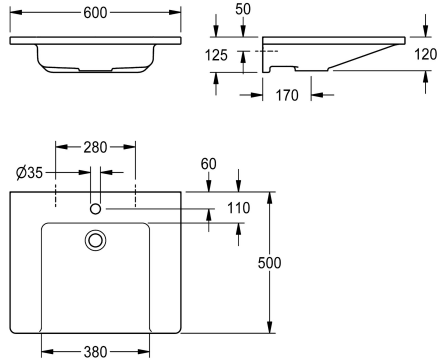

KWC EXOS. Lavabo singolo

Modell-Linie: EXOS | ANMW0010N
Lavabi | Lavabi

KWC-No.

2030073251

EXOS. Lavabo singolo in materiale minerale legato con resina sintetica MIRANIT, con superficie liscia non porosa (resistente a temperature fino a 80°C), tonalità bianco alpino. Regolabile in altezza, con superfici di appoggio, vasca monoblocco, senza troppopieno, con foro rubinetteria 35 mm (D). Fissaggio a pannello

posteriore, materiale di fissaggio incluso.

Dimensioni 600 x 125 x 500 mm (L x A x P)
Dimensioni vasca 380 x 98 x 390 mm (L x A x P)

Dati tecnici

Tipo vasca
Posizione bacino
Forma della vasca
Colore
Materiale
Codice materiale
Profondità totale
Larghezza complessiva
Troppo pieno
Altezza alzatina
Quantità fori rubinetteria
Diametro foro rubinetto
Posizione foro rubinetto
Piano rubinetteria
Tipo di montaggio
Posizione del foro di scarico
gruppo di scarico incluso
ATT-WS-WASTESLEEVEINCL
ATT-WS-WHEELCHAIR-COMPLIANT-CA
ATT-WS-WHEELCHAIR-COMPLIANT-US
teamNumber

Vasca singola
Centro
Rettangolo
Bianco alpino
Materiale minerale
Miranit
500 mm
600 mm
No
No
1
35 mm
In mezzo
Si
Installazione a parete
Centrale posteriore
Si
No
Si
Si
0

Accessori opzionali

KWC EXOS. Lavabo singolo

Modell-Linie: EXOS | ANMW0010N
Lavabi | Lavabi

Piletta di scarico

2030057337
ZANMW0030

Piletta di scarico

2030057339
ZANMW0031

Sifone

2000057417
XINX140
