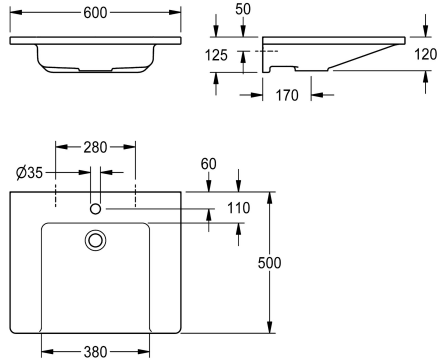

KWC EXOS. Lavabo singolo

Modell-Linie: EXOS | ANMW0010N
Lavabi | Lavabi

KWC-No.

2030073251

EXOS. Lavabo singolo in materiale minerale legato con resina sintetica MIRANIT, con superficie liscia non porosa (resistente a temperature fino a 80°C), tonalità bianco alpino. Regolabile in altezza, con superfici di appoggio, vasca monoblocco, senza troppopieno, con foro rubinetteria 35 mm (D). Fissaggio a pannello

posteriore, materiale di fissaggio incluso.

Dimensioni 600 x 125 x 500 mm (L x A x P)
Dimensioni vasca 380 x 98 x 390 mm (L x A x P)

Dati tecnici

| |
|--------------------------------|
| Tipo vasca |
| Posizione bacino |
| Forma della vasca |
| Colore |
| Materiale |
| Codice materiale |
| Profondità totale |
| Larghezza complessiva |
| Troppo pieno |
| Altezza alzatina |
| Quantità fori rubinetteria |
| Diametro foro rubinetto |
| Posizione foro rubinetto |
| Piano rubinetteria |
| Tipo di montaggio |
| Posizione del foro di scarico |
| gruppo di scarico incluso |
| ATT-WS-WASTESLEEVEINCL |
| ATT-WS-WHEELCHAIR-COMPLIANT-CA |
| ATT-WS-WHEELCHAIR-COMPLIANT-US |

| |
|------------------------|
| Vasca singola |
| Centro |
| Rettangolo |
| Bianco alpino |
| Materiale minerale |
| Miranit |
| 500 mm |
| 600 mm |
| No |
| No |
| 1 |
| 35 mm |
| In mezzo |
| Si |
| Installazione a parete |
| Centrale posteriore |
| Si |
| No |
| Si |
| Si |