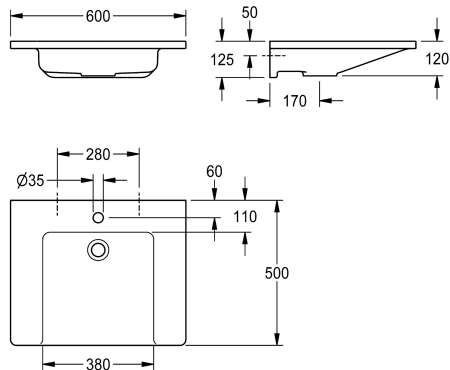

KWC EXOS. Wastafel

Modell-Linie: EXOS | ANMW0010N | 2030073251 | EAN/GTIN: 7612982360091
Wastafels | Wastafels

Artikelnummer

2030073251

EXOS. Wastafel van kunstharsgebonden composiet MIRANIT, met poriënvrij, glad oppervlak (temperatuurbestendig tot 80 °C), kleur alpinewit. Rolstoeltoegankelijk, met planken, naadloos gevormde bak, zonder overloop, met 35 mm kraangat (D). Integraal

achterpaneel voor montage, inclusief bevestigingsmateriaal.

Afmetingen 600 x 125 x 500 mm (B x H x D)
Afmetingen bak 380 x 98 x 390 mm (B x H x D)

Technical Data

Typ des Beckens

Beckenposition

Beckenform

Farbe

Material

Materialtyp

Gesamtiefe

Gesamtbreite

Überlauf

Schwallrand

Anzahl Hahnlochbohrungen

Durchmesser Armaturenbohrung

Position Amaturenbohrung

Armaturenbank

Art der Montage

Position Ablauf

Ablaufgarnitur inklusive

Abwurfhülse inklusive

unterfahrbar konform CA

unterfahrbar konform US

Einfach- / Mehrfachmünzkontakt

mittig

Rechteck

alpinweiß

mineralischer Werkstoff

Miranit

500 mm

600 mm

nein

nein

1

35 mm

Mitte

ja

Wandmontage

mittig hinten

ja

nein

ja

ja

Optionele toebehoren