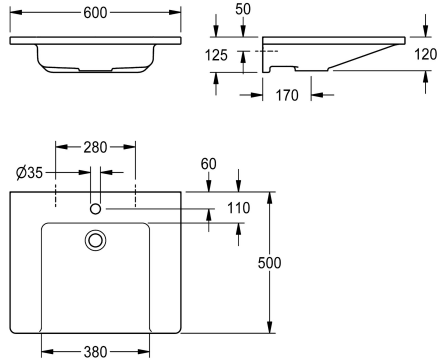

KWC EXOS. Wastafel

Modell-Linie: EXOS | ANMW0010N
Wastafels | Wastafels

KWC-No.

2030073251

EXOS. Wastafel van kunstharsgebonden composiet MIRANIT, met poriënvrij, glad oppervlak (temperatuurbestendig tot 80 °C), kleur alpinewit. Rolstoeltoegankelijk, met planken, naadloos gevormde bak, zonder overloop, met 35 mm kraangat (D). Integraal

achterpaneel voor montage, inclusief bevestigingsmateriaal.

Afmetingen 600 x 125 x 500 mm (B x H x D)
Afmelingen bak 380 x 98 x 390 mm (B x H x D)

Technical Data

Type waskom
Kuippositie
Kuipvorm
Kleur
Materiaal
Materiaalcode
Totale diepte
Totale breedte
Overloop
Opstaande achterkant
Aantal kraangaten
Kraangat diameter
Kraangatpositie
Kraanvlak
Type montage
Positie afvoeropening
afvoer kit inbegrepen
ATT-WS-WASTESLEEVEINCL
ATT-WS-WHEELCHAIR-COMPLIANT-CA
ATT-WS-WHEELCHAIR-COMPLIANT-US

Enkele waskom
Centraal
Rechthoekig
Alpinewit
Mineraal materiaal
Miranit
500 mm
600 mm
Neen
Neen
1
35 mm
Midden
Ja
Wandmontage
Midden achter
Ja
Neen
Ja
Ja

Optionele toebehoren

KWC EXOS. Wastafel

Modell-Linie: EXOS | ANMW0010N
Wastafels | Wastafels

Afvoerlelep met kap, verchromd

2030057337
ZANMW0030

Afvoerlelep met kap, wit

2030057339
ZANMW0031

XINOX sifon

2000057417
XINX140