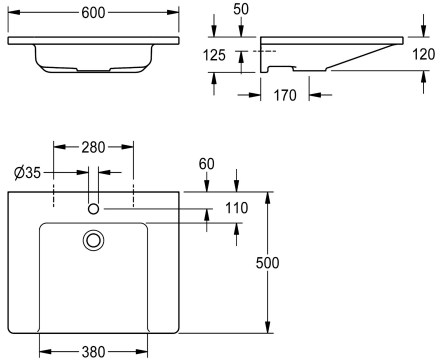

KWC EXOS. Wastafel

Modell-Linie: EXOS | ANMW0010N
Wastafels | Wastafels

KWC-No.

2030073251

EXOS. Wastafel van kunstharcegebonden composiet MIRANIT, met poriënvrij, glad oppervlak (temperatuurbestendig tot 80 °C), kleur alpinewit. Rolstoeltoegankelijk, met planken, naadloos gevormde bak, zonder overloop, met 35 mm kraangat (D). Integraal

achterpaneel voor montage, inclusief bevestigingsmateriaal.

Afmetingen 600 x 125 x 500 mm (B x H x D)
Afmelingen bak 380 x 98 x 390 mm (B x H x D)

Technical Data

Type waskom
Kuippositie
Kuipvorm
Kleur
Materiaal
Materiaalcode
Totale diepte
Totale breedte
Overloop
Opstaande achterkant
Aantal kraangaten
Kraangat diameter
Kraangatpositie
Kraanvlak
Type montage
Positie afvoeropening
afvoer kit inbegrepen
ATT-WS-WASTESLEEVEINCL
ATT-WS-WHEELCHAIR-COMPLIANT-CA
ATT-WS-WHEELCHAIR-COMPLIANT-US

Enkele waskom
Centraal
Rechthoekig
Alpinewit
Mineraal materiaal
Miranit
500 mm
600 mm
Neen
Neen
1
35 mm
Midden
Ja
Wandmontage
Midden achter
Ja
Neen
Ja
Ja

Optionele toebehoren

KWC EXOS. Wastafel

Modell-Linie: EXOS | ANMW0010N
Wastafels | Wastafels

Afvoerlep met kap, verchromd

2030057337
ZANMW0030

Afvoerlep met kap, wit

2030057339
ZANMW0031