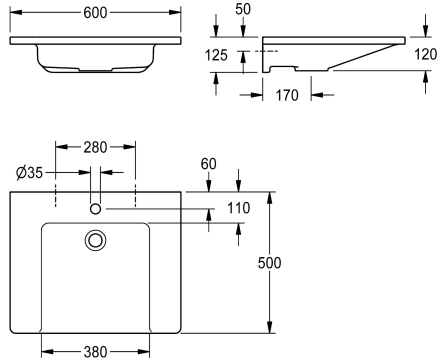

KWC EXOS. Single washbasin

Modell-Linie: EXOS | ANMW0010N
Tvättställ | Tvättställ

KWC-No.

2030073251

EXOS, enkeltvättställ av MIRANIT hartsbundet mineralmaterial med porfri, slät yta (temperaturbeständig upp till 80 °C), alpinvit färg. Roll-under, med förvaringsutrymmen, sömlös formgjuten skål, utan bräddavlopp, med kranhål 35 mm (D) Montering på tvättställets

bakpanel, inklusive monteringsmaterial.

Mått 600 x 125 x 500 mm (B x H x D)
Skålens mått 380 x 98 x 390 mm (B x H x D)

Technical Data

Typ av skål
skål placering
Skål form
Färg
Material
Materialkod
Övergripande djup
Total bredd
Bräddavlopp
Bakre stående
Antal kranhål
Kranhålsdiameter
Kranhålsplacering
Kran hylla
Typ av montering
Avfalls håls placering
avfallsbehållare ingår
ATT-WS-WASTESLEEVEINCL
ATT-WS-WHEELCHAIR-COMPLIANT-CA
ATT-WS-WHEELCHAIR-COMPLIANT-US

Samma utrymme
Mitten
Rektangel
Alpinvit
Mineralmaterial
Miranit
500 mm
600 mm
Nej
Nej
1
35 mm
Mitten
Ja
Väggmontering
Bakre mitten
Ja
Nej
Ja
Ja

Extratillbehör

KWC EXOS. Single washbasin

Modell-Linie: EXOS | ANMW0010N
Tvättställ | Tvättställ

Dome waste valve, chrome-plated

2030057337
ZANMW0030

Dome waste valve, white

2030057339
ZANMW0031

Trap

2000057417
XINX140