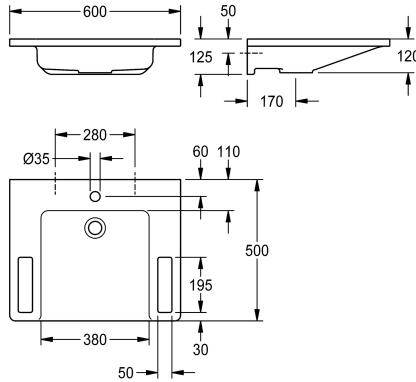

KWC EXOS. Umyvadlo bezbariérové

Modell-Linie: EXOS | ANMW0001N
Umyvadla | Umyvadla

KWC-No.

2030073252

EXOS. Umyvadlo z minerálního materiálu MIRANIT pojeného syntetickou pryskyřicí, s hladkým povrchem bez pórů (odolný vůči teplotám do 80 °C), barva alpská bílá. Lze podjíždět, s integrovanými přídržnými madly, odkládacími plochami, s beze švů vytvarovanou prohlubní, bez přepadu, s otvorem pro baterii 35 mm

(p). Upevnění na zadní stěně umyvadla, včetně upevňovacího materiálu.

Rozměry 600 x 125 x 500 mm (š x v x h)

Rozměry prohlubně 380 x 98 x 390 mm (š x v x h)

Technické údaje

Bezbariérové
Typ umyvadla
Umístění umyvadla
Tvar umyvadla
Barva
Materiál
Kód materiálu
Celková hloubka
Celková šířka
Přepad
Zadní lišta
Včetně sifonu
Počet otvorů pro baterie
Otvor pro závit
Otvor pro baterii
Místo pro armaturu
Způsob montáže
Umístění odtoku
Včetně odpadové sady
Velikost odpadu
ATT-WS-WASTESLEEVEINCL

ano
jednoduché
středový
obdélník
alpská běloba
minerální materiál
Miranit
500 mm
600 mm
Ne
Ne
Ne
1
35 mm
střední
ano
montáž na stěnu
střed vzadu
ano
DN 32
ano

Volitelné příslušenství