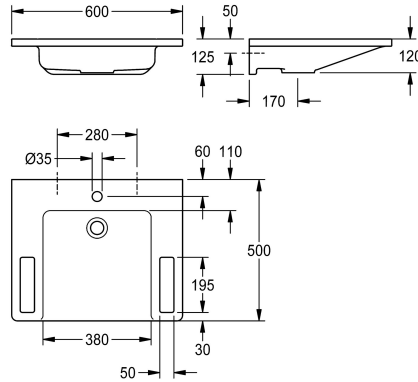

KWC EXOS. Einzelwaschtisch barrierefrei

Modell-Linie: EXOS | ANMW0001N
Waschtische & Waschrinnen | Waschtische

KWC-Nr.

2030073252

EXOS, Einzelwaschtisch aus kunstharzgebundenem Mineralwerkstoff MIRANIT, mit porenfreier, glatter Oberfläche (temperaturbeständig bis 80 °C), Farbton Alpinweiß. Unterfahrbar, mit integrierten Haltegriffen, Ablageflächen, nahtlos eingefomter Mulde, ohne Überlauf, mit Armaturenbohrung 35 mm (D).

Befestigung an Beckenrückwand, inklusive Befestigungsmaterial.

Abmessungen 600 x 125 x 500 mm (B x H x T)
Muldenmaße 380 x 98 x 390 mm (B x H x T)

Technische Daten

barrierefrei
Typ des Beckens
Beckenposition
Beckenform
Farbe
Material
Materialtyp
Gesamttiefe
Gesamtbreite
Überlauf
Schwallrand
Siphon inklusive
Anzahl Hahnlochbohrungen
Durchmesser Armaturenbohrung
Position Armaturenbohrung
Armaturenbank
Art der Montage
Position Ablauf
Ablaufgarnitur inklusive
Durchmesser Ablaufbohrung
Abwurfhülse inklusive
IgPosNumber

ja
Einfach- / Mehrfachmünzkontakt
mittig
Rechteck
alpinweiß
mineralischer Werkstoff
Miranit
500 mm
600 mm
nein
nein
nein
1
35 mm
Mitte
ja
Wandmontage
mittig hinten
ja
DN 32
ja
63FB01B

Optionales Zubehör