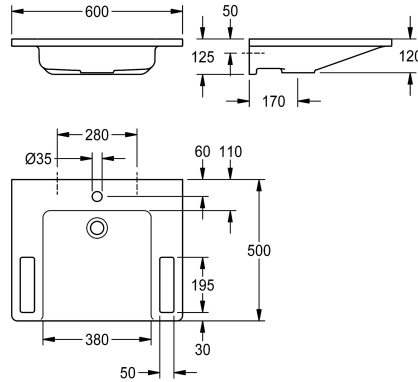

KWC EXOS. Einzelwaschtisch barrierefrei

Modell-Linie: EXOS | ANMW0001N
Waschtische & Waschrinnen | Waschtische

KWC-Nr.

2030073252

EXOS, Einzelwaschtisch aus kunstharzgebundenem Mineralwerkstoff MIRANIT, mit porenfreier, glatter Oberfläche (temperaturbeständig bis 80 °C), Farbton Alpinweiß. Unterfahrbar, mit integrierten Haltegriffen, Ablageflächen, nahtlos eingefomter Mulde, ohne Überlauf, mit Armaturenbohrung 35 mm (D).

Befestigung an Beckenrückwand, inklusive Befestigungsmaterial.

Abmessungen 600 x 125 x 500 mm (B x H x T)
Muldenmaße 380 x 98 x 390 mm (B x H x T)

Technische Daten

Barrierefrei
Typ des Beckens
Beckenposition
Beckenform
Farbe
Material
Materialtyp
Gesamttiefe
Gesamtbreite
Überlauf
Schwallrand
Siphon inklusive
Anzahl Armaturenbohrungen
Durchmesser Armaturenbohrung
Position Armaturenbohrung
Armaturenbank
Art der Montage
Position Ablauf
Ablaufgarnitur inklusive
Durchmesser Ablaufbohrung
Abwurfhülse inklusive
teamNumber

ja
Einfach- / Mehrfachmünzkontakt
mittig
Rechteck
alpinweiß
mineralischer Werkstoff
Miranit
500 mm
600 mm
nein
nein
nein
1
35 mm
Mitte
ja
Wandmontage
mittig hinten
ja
DN 32
ja
0

Optionales Zubehör