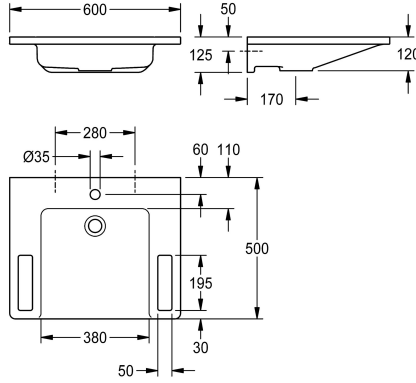

### KWC-No.

**2030073252**

EXOS. Pesuallas liikuntarajoitteisille

EXOS. Pesuallas, valmistettu MIRANIT-komposiittimateriaalista, huokoseton, sileä pinta (lämpötilan kesto 80 °C asti), väri Alpine White. Pyörätuoliäheystyttävä, integroidut tukikaiteet, laskutasot, saumaton allas, ei ylijuuksua, hanareikä 35 mm (D). Kiinnitys altaan

takaseinästä, sis. kiinnitystarvikkeet

Mitat 600 x 125 x 500 mm (l x k x s)  
Altaan mitat 380 x 98 x 390 mm (l x k x s)

### Tekniset tiedot

Kaiteeton
Altaan tyyppi
Altaan paikka
Altaan muoto
Väri
Materiaali
Rst teräslaji
Kokonaissyvyys
Kokonaisleveys
Ylijuuksu
Takanosto
sisältää vesilukon
Hananreikien lukumäärä
Hananreijän halkaisija
Hananreijän paikka
Hanataso
Asennustapa
Pohjaventtiilin paikka
sisältää pohjaventtiilin
Pohjaventtiilin koko
ATT-WS-WASTESLEEVEINCL
IviCode

Kyllä
Yksi Altainen
Keskus
Suorakulma
Alpine white
Mineraali materiaali
Miranit
500 mm
600 mm
Ei
Ei
Ei
1
35 mm
Keskellä
Kyllä
Seinäasennus
Keskellä takana
Kyllä
DN 32
Kyllä
0