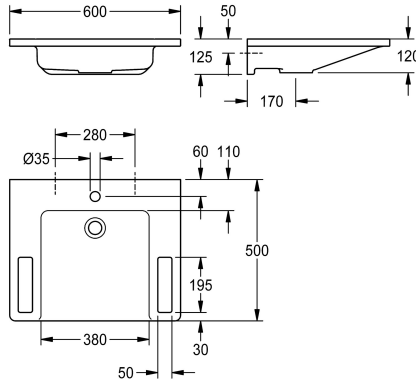

KWC EXOS.

Wastafel, rolstoeltoegankelijk

Modell-Linie: EXOS | ANMW0001N

Wastafels | Wastafels

KWC-No.

2030073252

EXOS. Wastafel van kunstharsgebonden composiet MIRANIT, met poriënvrij, glad oppervlak (temperatuurbestendig tot 80 °C), kleur alpinewit. Rolstoeltoegankelijk, met geïntegreerde handgrepen, planken, naadloos gevormde bak, zonder overloop, met 35 mm kraangat (D). Integraal achterpaneel voor montage, inclusief

bevestigingsmateriaal.

Afmetingen 600 x 125 x 500 mm (B x H x D)

Afmetingen bak 380 x 98 x 390 mm (B x H x D)

Technical Data

Barrièrevrij
Type waskom
Kuippositie
Kuipvorm
Kleur
Materiaal
Materiaalcode
Totale diepte
Totale breedte
Overloop
Opstaande achterkant
inclusief sifon
Aantal kraangaten
Kraangat diameter
Kraangatpositie
Kraanvlak
Type montage
Positie afvoeropening
afvoer kit inbegrepen
Afvoer afmetingen
ATT-WS-WASTESLEEVEINCL

Ja
Enkele waskom
Centraal
Rechthoekig
Alpinewit
Mineraal materiaal
Miranit
500 mm
600 mm
Neen
Neen
Neen
1
35 mm
Midden
Ja
Wandmontage
Midden achter
Ja
DN 32
Ja

Optionele toebehoren

KWC EXOS.

Wastafel, rolstoeltoegankelijk

Modell-Linie: **EXOS** | ANMW0001N
Wastafels | Wastafels

Afvoerlep met kap, verchromd

2030057337
ZANMW0030

Afvoerlep met kap, wit

2030057339
ZANMW0031