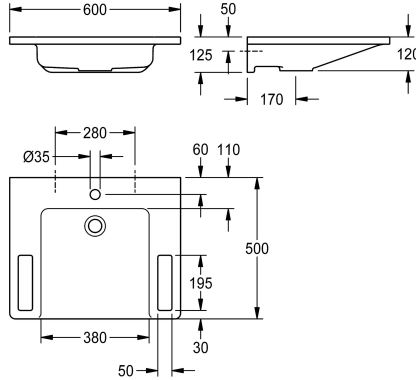

### KWC-No.

**2030073252**

EXOS. Wastafel van kunstharsgebonden composiet MIRANIT, met poriënvrij, glad oppervlak (temperatuurbestendig tot 80 °C), kleur alpinewit. Rolstoeltoegankelijk, met geïntegreerde handgrepen, aflegvlakken, naadloos gevormde waskom, zonder overloop, met 35 mm kraangat (D). Integraal achterpaneel voor montage, inclusief

bevestigingsmateriaal.

Afmetingen 600 x 125 x 500 mm (B x H x D)

Afmetingen waskom 380 x 98 x 390 mm (B x H x D)

### Technical Data

Barrièrevrij
Type waskom
Kuippositie
Kuipvorm
Kleur
Materiaal
Materiaalcode
Totale diepte
Totale breedte
Overloop
Opstaande achterkant
inclusief sifon
Aantal kraangaten
Kraangat diameter
Kraangatpositie
Kraanvlak
Type montage
Positie afvoeropening
afvoer kit inbegrepen
Afvoer afmetingen
ATT-WS-WASTESLEEVEINCL

Ja
Enkele waskom
Centraal
Rechthoekig
Alpinewit
Mineraal materiaal
Miranit
500 mm
600 mm
Neen
Neen
Neen
1
35 mm
Midden
Ja
Wandmontage
Midden achter
Ja
DN 32
Ja