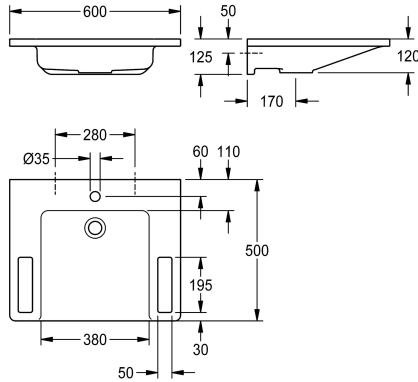

KWC EXOS.

Single washbasin, barrier-free

Modell-Linie: EXOS | ANMW0001N

Tvättställ | Tvättställ

KWC-No.

2030073252

EXOS, enkel tvättställ tillverkad av MIRANIT hartsbundet mineralmaterial med porfri, slät yta (temperaturbeständig upp till 80 °C), alpinvit färg. Roll-under, med integrerade handtag, förvaringsytor, sömlös formgjuten skål, utan bräddavlopp, med kranhål 35 mm (D) Montering på tvättställets bakpanel, inklusive

monteringsmaterial.

Mått 600 x 125 x 500 mm (B x H x D)
Skålens mått 380 x 98 x 390 mm (B x H x D)

Technical Data

Barriär avgift
Typ av skål
skål placering
Skål form
Färg
Material
Materialkod
Övergripande djup
Total bredd
Bräddavlopp
Bakre stående
vattenläs ingår
Antal kranhål
Kranhålsdiameter
Kranhålsplacering
Kran hylla
Typ av montering
Avfalls håls placering
avfallsbehållare ingår
Avfalls storlek
ATT-WS-WASTESLEEVEINCL

Ja
Samma utrymme
Mitten
Rektangel
Alpinvit
Mineralmaterial
Miranit
500 mm
600 mm
Nej
Nej
Nej
1
35 mm
Mitten
Ja
Väggmontering
Bakre mitten
Ja
DN 32
Ja

Extratillbehör

KWC EXOS.

Single washbasin, barrier-free